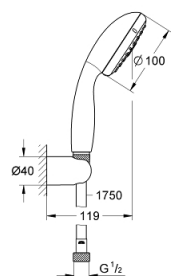

27 849 001 ТЕМПЕСТА 100 ДУШЕВОЙ НАБОР, 3 ВИДА СТРУЙ

ОПИСАНИЕ ПРОДУКТА

- в комплект входят:
- ручной душ (28 261)
- настенный держатель ручного душа (28 605)
- без регулировки
- душевой шланг Relaxaflex 1750 мм 1/2" x 1/2" (28 154)
- GROHE DreamSpray превосходный поток воды
- GROHE StarLight хромированное покрытие поверхности
- SpeedClean система против известковых отложений
- внутренний охлаждающий канал для продолжительного срока службы
- ShockProof силиконовое кольцо, предотвращающее повреждение поверхности при падении ручного душа
- может использоваться с проточным водонагревателем
- минимальное давление 1,0 бар

Certificate NF - Classement E0 C1 A3 U3

27 849 001 ТЕМПЕСТА 100 ДУШЕВОЙ НАБОР, 3 ВИДА СТРУЙ

27 849 001 **ТЕМРЕСТА 100 ДУШЕВОЙ НАБОР, 3 ВИДА СТРУЙ**

ЗАПАСНЫЕ ЧАСТИ

1: Сетка (Order-nr. 0700200M)