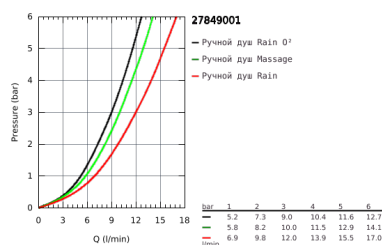

ОПИСАНИЕ ПРОДУКТА

- в комплект входят:
- ручной душ (28 261)
- настенный держатель ручного душа (28 605)
- без регулировки
- душевой шланг Relaxaflex 1750 мм 1/2" x 1/2" (28 154)
- GROHE DreamSpray превосходный поток воды
- GROHE StarLight хромированное покрытие поверхности
- SpeedClean система против известковых отложений
- внутренний охлаждающий канал для продолжительного срока службы
- ShockProof силиконовое кольцо, предотвращающее повреждение поверхности при падении ручного душа
- может использоваться с проточным водонагревателем
- минимальное давление 1,0 бар

Certificate NF - Classement E0 C1 A3 U3