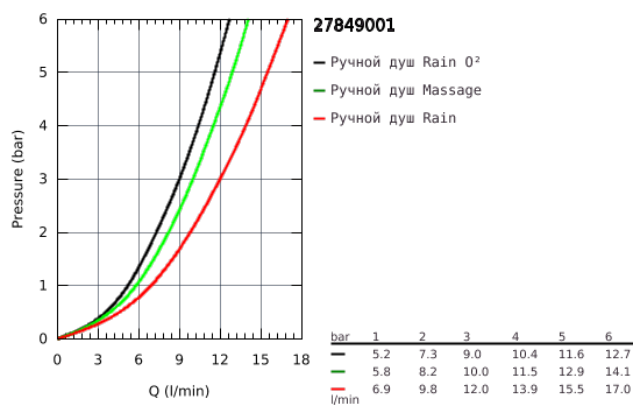

27 849 001 ТЕМПЕСТА 100 ДУШЕВОЙ НАБОР, 3 ВИДА СТРУЙ