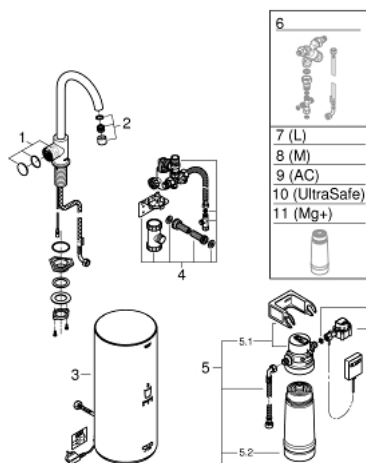

30 080 001 GROHE RED MONO ВЕРТИКАЛЬНЫЙ ВЕНТИЛЬ И БОЙЛЕР L-SIZE

ОПИСАНИЕ ПРОДУКТА

- в комплект входят:
- GROHE Red Mono вертикальный вентиль
- монтаж на одно отверстие
- С-образный излив
- GROHE ChildLock кнопка для безопасного открывания кипящей воды
- сертифицированная TÜV тройная защита от случайного включения кипящей воды
- GROHE StarLight хромированное покрытие поверхности
- трубкообразный излив с теплоизоляцией
- диапазон поворота 150°
- подключение для бойлера GROHE Red
- GROHE Red бойлер L-size
- резервуар для кипящей и горячей воды
- 5.5 литров 100° C кипящей воды
- Общая емкость 7 литров
- давление: 1-7 бар
- гибкие шланги подключения и выход для кипящей воды
- Одобрено в CE
- напряжение подключения 230 V 50 Hz
- потребляемая мощность 2100 Вт
- потребляемая мощность в режиме ожидания 15 Вт
- класс энергопотребления A
- GROHE Red Фильтр с головкой для фильтра
- для защиты бойлера от накипи
- Ресурс 600 л при жесткости воды 20° dKH
- 5-ступенчатая фильтрация
- счетчик расхода фильтрованной воды

30 080 001 GROHE RED MONO ВЕРТИКАЛЬНЫЙ ВЕНТИЛЬ И БОЙЛЕР L-SIZE

ЗАПАСНЫЕ ЧАСТИ

- 1: Кнопка вкл.фильтр.кипящей воды, хром (Order-nr. 46997000)
 - 2: Аэратор (Order-nr. 13999000)
 - 3: Бойлер Grohe Red (Order-nr. 40831001)
 - 4: Система сброса давления Red (Order-nr. 48371000)
 - 5: Фильтр S-size с головкой для фильтра (Order-nr. 40438001)
 - 5.1: Головка фильтра (Order-nr. 64508001)
 - 5.2: Фильтр S-Size (Order-nr. 40404001)
 - 6: Смешивающее устройство (Order-nr. 40841001)*
 - 7: Фильтр L-Size (Order-nr. 40412001)*
 - 8: Фильтр M-Size (Order-nr. 40430001)*
 - 9: Фильтр на основе активированного угля (Order-nr. 40547001)*
 - 10: Фильтр UltraSafe (Order-nr. 40575001)*
 - 11: Фильтр Магний+ (Order-nr. 40691001)*
- * Optional accessories