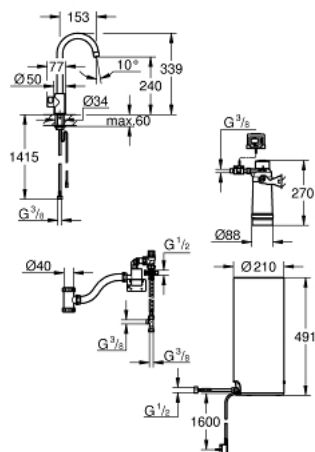

30 080 001 GROHE RED MONO ВЕРТИКАЛЬНЫЙ ВЕНТИЛЬ И БОЙЛЕР L-SIZE

ОПИСАНИЕ ПРОДУКТА

- в комплект входят:
- GROHE Red Mono вертикальный вентиль
- монтаж на одно отверстие
- С-образный излив
- GROHE ChildLock кнопка для безопасного открывания кипящей воды
- сертифицированная TÜV тройная защита от случайного включения кипящей воды
- GROHE StarLight хромированное покрытие поверхности
- трубкообразный излив с теплоизоляцией
- диапазон поворота 150°
- подключение для бойлера GROHE Red
- GROHE Red бойлер L-size
- резервуар для кипящей и горячей воды
- 5.5 литров 100° C кипящей воды
- Общая емкость 7 литров
- давление: 1-7 бар
- гибкие шланги подключения и выход для кипящей воды
- Одобрено в CE
- напряжение подключения 230 V 50 Hz
- потребляемая мощность 2100 Вт
- потребляемая мощность в режиме ожидания 15 Вт
- класс энергопотребления A
- GROHE Red Фильтр с головкой для фильтра
- для защиты бойлера от накипи
- Ресурс 600 л при жесткости воды 20° dKH
- 5-ступенчатая фильтрация
- счетчик расхода фильтрованной воды

30 080 001 GROHE RED MONO ВЕРТИКАЛЬНЫЙ ВЕНТИЛЬ И БОЙЛЕР L-SIZE

ЗАПАСНЫЕ ЧАСТИ

- 1: Кнопка вкл.фильтр.кипящей воды, хром (Order-nr. 46997000)
 - 2: Аэратор (Order-nr. 13999000)
 - 3: Бойлер Grohe Red (Order-nr. 40831001)
 - 4: Система сброса давления Red (Order-nr. 48371000)
 - 5: Фильтр S-size с головкой для фильтра (Order-nr. 40438001)
 - 5.1: Головка фильтра (Order-nr. 64508001)
 - 5.2: Фильтр S-Size (Order-nr. 40404001)
 - 6: Смешивающее устройство (Order-nr. 40841001)*
 - 7: Фильтр L-Size (Order-nr. 40412001)*
 - 8: Фильтр M-Size (Order-nr. 40430001)*
 - 9: Фильтр на основе активированного угля (Order-nr. 40547001)*
 - 10: Фильтр UltraSafe (Order-nr. 40575001)*
 - 11: Фильтр Магний+ (Order-nr. 40691001)*
- * Optional accessories