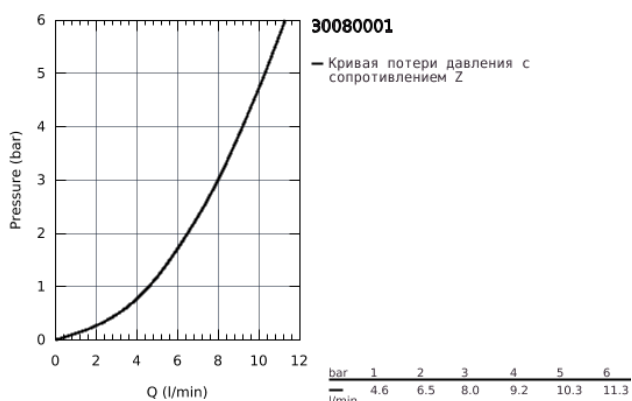

30 080 001 GROHE RED MONO ВЕРТИКАЛЬНЫЙ ВЕНТИЛЬ И БОЙЛЕР L-SIZE

ОПИСАНИЕ ПРОДУКТА

- в комплект входят:
- GROHE Red Mono вертикальный вентиль
- монтаж на одно отверстие
- С-образный излив
- GROHE ChildLock кнопка для безопасного открывания кипящей воды
- сертифицированная TÜV тройная защита от случайного включения кипящей воды
- GROHE StarLight хромированное покрытие поверхности
- трубкообразный излив с теплоизоляцией
- диапазон поворота 150°
- подключение для бойлера GROHE Red
- GROHE Red бойлер L-size
- резервуар для кипящей и горячей воды
- 5.5 литров 100° C кипящей воды
- Общая емкость 7 литров
- давление: 1-7 бар
- гибкие шланги подключения и выход для кипящей воды
- Одобрено в CE
- напряжение подключения 230 V 50 Hz
- потребляемая мощность 2100 Вт
- потребляемая мощность в режиме ожидания 15 Вт
- класс энергопотребления A
- GROHE Red Фильтр с головкой для фильтра
- для защиты бойлера от накипи
- Ресурс 600 л при жесткости воды 20° dKH
- 5-ступенчатая фильтрация
- счетчик расхода фильтрованной воды