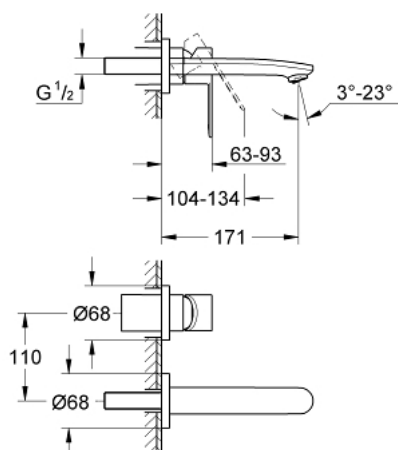

19 571 002 EUROSTYLE COSMOPOLITAN СМЕСИТЕЛЬ ДЛЯ РАКОВИНЫ НА ДВА ОТВЕРСТИЯ S-SIZE

ОПИСАНИЕ ПРОДУКТА

- настенный монтаж
- комплект верхней монтажной части для 23 571 000
- без встраиваемого механизма
- металлическая розетка
- металлический рычаг
- GROHE StarLight хромированное покрытие поверхности
- GROHE AquaGuide регулируемый аэратор
- размер по осям 110 мм
- вынос 171 мм

19 571 002 **EUROSTYLE COSMOPOLITAN СМЕСИТЕЛЬ ДЛЯ РАКОВИНЫ НА ДВА
ОТВЕРСТИЯ
S-SIZE**

ЗАПАСНЫЕ ЧАСТИ

1: Рычаг (Order-nr. 46751000)

2: Регулятор струи (Order-nr. 64451000)

3: Удлинение (Order-nr. 46943000)*