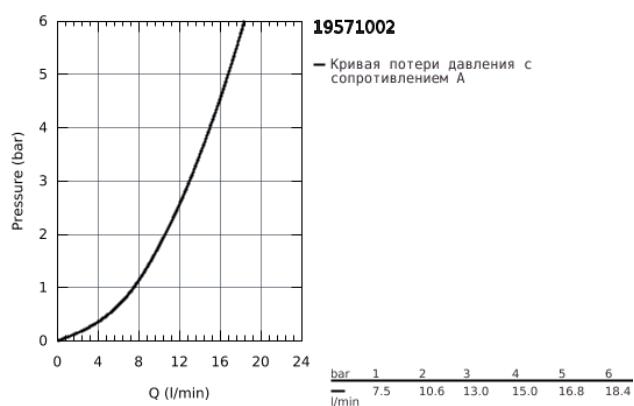

19 571 002 EUROSTYLE COSMOPOLITAN СМЕСИТЕЛЬ ДЛЯ РАКОВИНЫ НА ДВА ОТВЕРСТИЯ S-SIZE

ОПИСАНИЕ ПРОДУКТА

- настенный монтаж
- комплект верхней монтажной части для 23 571 000
- без встраиваемого механизма
- металлическая розетка
- металлический рычаг
- GROHE StarLight хромированное покрытие поверхности
- GROHE AquaGuide регулируемый аэратор
- размер по осям 110 мм
- вынос 171 мм

19 571 002 **EUROSTYLE COSMOPOLITAN СМЕСИТЕЛЬ ДЛЯ РАКОВИНЫ НА ДВА
ОТВЕРСТИЯ
S-SIZE**

ЗАПАСНЫЕ ЧАСТИ

1: Рычаг (Order-nr. 46751000)

2: Регулятор струи (Order-nr. 64451000)

3: Удлинение (Order-nr. 46943000)*