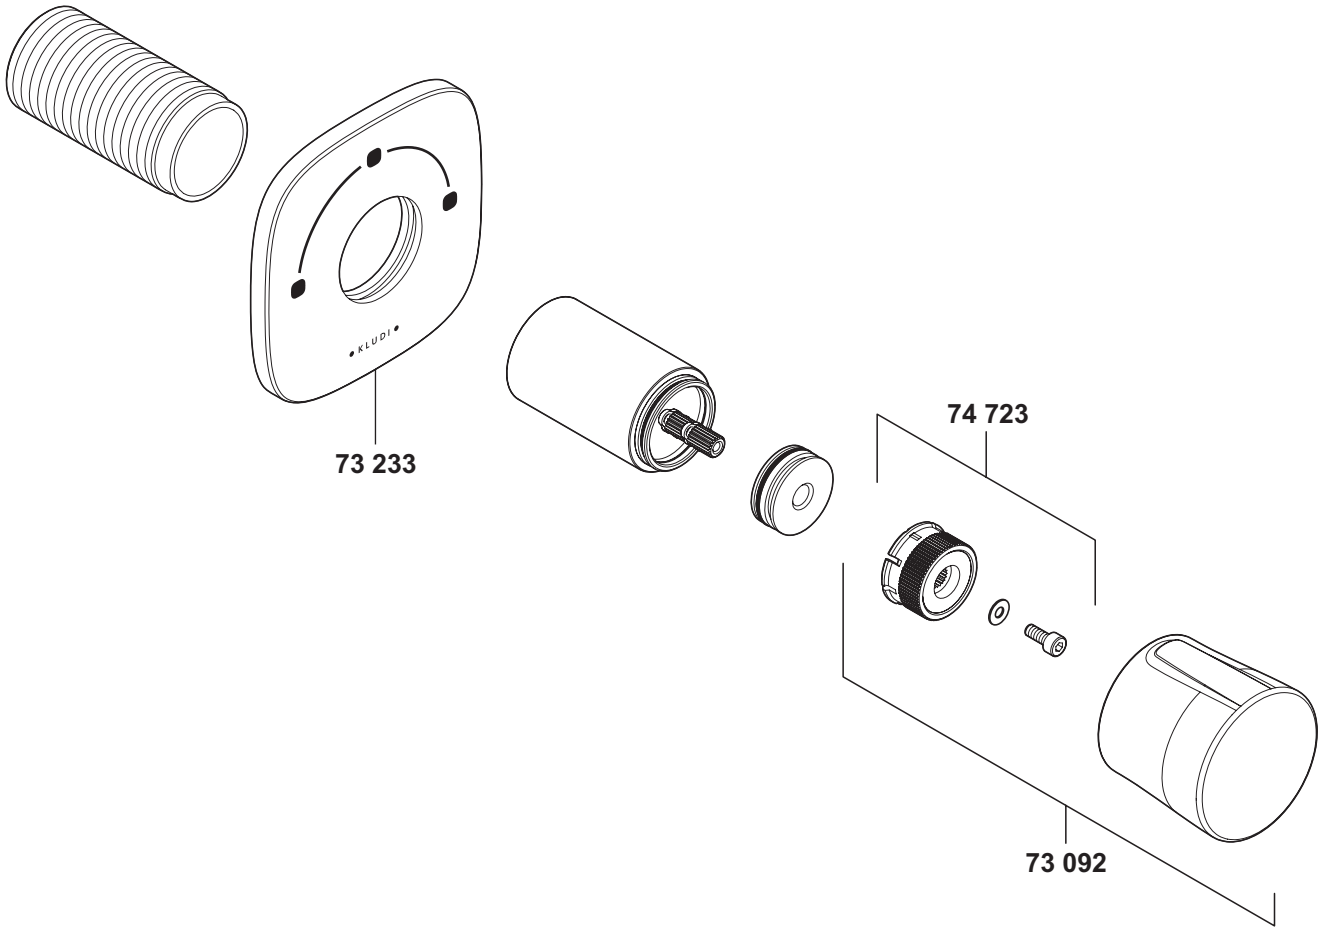

KLUDI E2

49847

A_4984775

49847	Zwei-Wege-Umstellung	two way diverter	2-weg omstelling
	73 092 Griff	handle	greep
	73 233 Rosette, komplett	wall flange	rozet
	74 723 Rastbuchse, komplett	insert, complete	klemnok, compleet