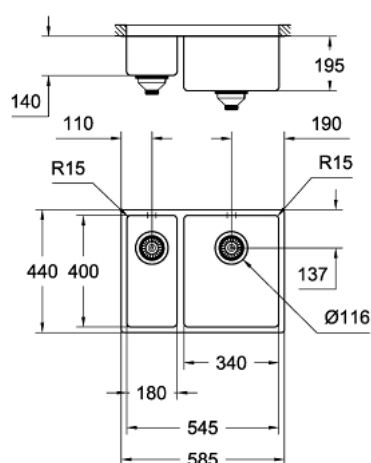

31 576 SD0 K700 ПОД СТОЛЕШНИЦУ МОЙКА ИЗ НЕРЖАВЕЮЩЕЙ СТАЛИ

ОПИСАНИЕ ПРОДУКТА

- модель: K700U 60-S 58.5/44 1.5 rh
- тип монтажа: под столешницу
- материал: нержавеющая сталь AISI 304 (V2A)
- толщина материала: 1 мм
- GROHE StarLight хромированное покрытие поверхности
- покрытие: сатиновое
- GROHE Whisper
- минимальный размер шкафа: 600 мм
- размер: 585 x 440 мм
- 1 чаша: 340 x 400 x 195 мм
- полу-чаша: 180 x 400 x 140 мм
- GROHE FastFixation быстрая монтажная система
- мойка монтируется справа
- требуемый размер отверстия в столешнице для установки мойки:
545 x 400 мм (R15)
- корзинчатый вентиль: корзинка Ø 3.5"/90 мм
- аксессуары вкл.: сливной гарнитур, корзинка, монтажный набор
- количество крепежных элементов в комплекте (монтаж под столешницу): 6
- inner bowl radius: R15

31 576 SD0 K700 ПОД СТОЛШНИЦУ МОЙКА ИЗ НЕРЖАВЕЮЩЕЙ СТАЛИ

ЗАПАСНЫЕ ЧАСТИ

1: Пробка (Order-nr. 42580SD0)

2: Декоративный элемент (Order-nr. 42579SD0)