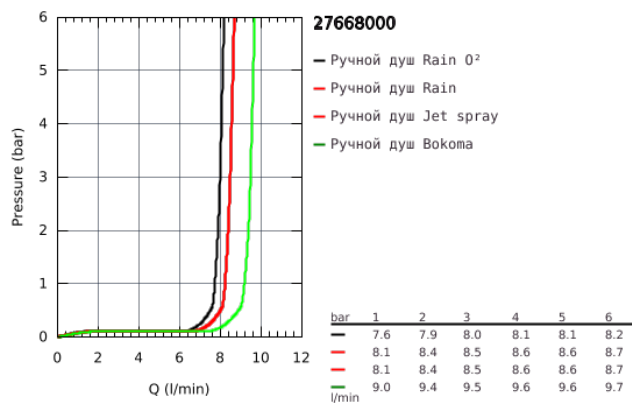

27 668 000 POWER&SOUL COSMOPOLITAN 160 РУЧНОЙ ДУШ, 4 ВИДА СТРУЙ

ОПИСАНИЕ ПРОДУКТА

- GROHE Rain 0°, Rain, Вокрома Spray, Jet
- GROHE EcoJoy ограничитель расхода воды 9,5 л/мин
- GROHE DreamSpray превосходный поток воды
- GROHE One-click showering Выбор режима струи нажатием кнопки
- GROHE StarLight хромированное покрытие поверхности
- SpeedClean система против известковых отложений
- внутренний охлаждающий канал для продолжительного срока службы
- универсальное крепление, подходящее к любому стандартному шлангу
- может использоваться с проточным водонагревателем
- минимальное давление 1,0 бар

27 668 000 POWER&SOUL COSMOPOLITAN 160 РУЧНОЙ ДУШ, 4 ВИДА СТРУЙ

27 668 000 **POWER&SOUL COSMOPOLITAN 160 РУЧНОЙ ДУШ, 4 ВИДА СТРУЙ**

SPARE PARTS

1: Сетка (Order-nr. 0700200M)