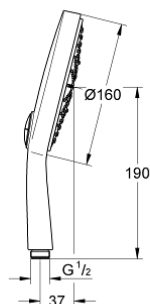

27 668 000 POWER&SOUL COSMOPOLITAN 160 РУЧНОЙ ДУШ, 4 ВИДА СТРУЙ

ОПИСАНИЕ ПРОДУКТА

- GROHE Rain 0°, Rain, Вокрома Spray, Jet
- GROHE EcoJoy ограничитель расхода воды 9,5 л/мин
- GROHE DreamSpray превосходный поток воды
- GROHE One-click showering Выбор режима струи нажатием кнопки
- GROHE StarLight хромированное покрытие поверхности
- SpeedClean система против известковых отложений
- внутренний охлаждающий канал для продолжительного срока службы
- универсальное крепление, подходящее к любому стандартному шлангу
- может использоваться с проточным водонагревателем
- минимальное давление 1,0 бар

27 668 000 POWER&SOUL COSMOPOLITAN 160 РУЧНОЙ ДУШ, 4 ВИДА СТРУЙ

27 668 000 **POWER&SOUL COSMOPOLITAN 160 РУЧНОЙ ДУШ, 4 ВИДА СТРУЙ**

SPARE PARTS

1: Сетка (Order-nr. 0700200M)