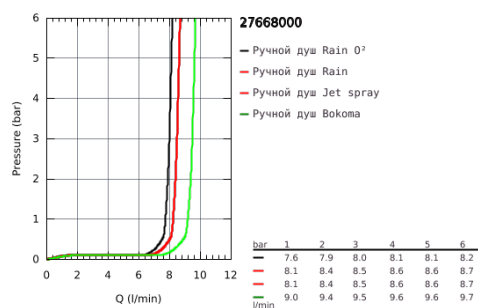

27 668 000 POWER&SOUL COSMOPOLITAN 160 РУЧНОЙ ДУШ, 4 ВИДА СТРУЙ

ОПИСАНИЕ ПРОДУКТА

- GROHE Rain 0°, Rain, Вокрома Spray, Jet
- GROHE EcoJoy ограничитель расхода воды 9,5 л/мин
- GROHE DreamSpray превосходный поток воды
- GROHE One-click showering Выбор режима струи нажатием кнопки
- GROHE StarLight хромированное покрытие поверхности
- SpeedClean система против известковых отложений
- внутренний охлаждающий канал для продолжительного срока службы
- универсальное крепление, подходящее к любому стандартному шлангу
- может использоваться с проточным водонагревателем
- минимальное давление 1,0 бар

27 668 000 POWER&SOUL COSMOPOLITAN 160 РУЧНОЙ ДУШ, 4 ВИДА СТРУЙ

27 668 000 **POWER&SOUL COSMOPOLITAN 160 РУЧНОЙ ДУШ, 4 ВИДА СТРУЙ**

SPARE PARTS

1: Сетка (Order-nr. 0700200M)