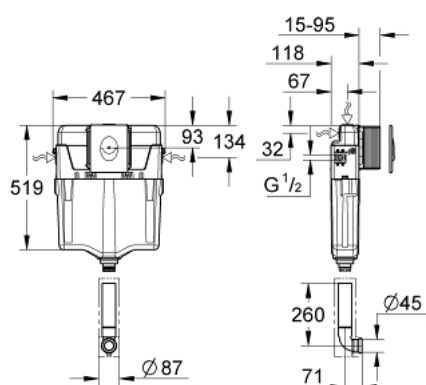

### ОПИСАНИЕ ПРОДУКТА

- регулировка объема смыва от 6 до 9 л
- заводская настройка 6 л и 3 л
- Пневматический смывной клапан с тремя режимами слива: 2-х объёмный, старт/стоп, или непрерывный
- Подключение воды: справа, слева, сзади или сверху
- Арматурная группа I
- с изоляцией от конденсационной влаги
- подключение воды DN 15
- во время сборки не требуется дополнительного инструмента для монтажа инспекционного короба
- для вертикального или горизонтального монтажа
- смывная труба изолирована для исключения конденсата
- крепежные накладки
- впускной и смывной гарнитуры
- крепление для керамики
- с накладной панелью Skate Air
- вертикальный монтаж
- 156 x 197 мм
- хром
- из ABS
- GROHE StarLight хромированное покрытие поверхности
- GROHE EcoJoy Технология совершенного потока при уменьшенном расходе воды