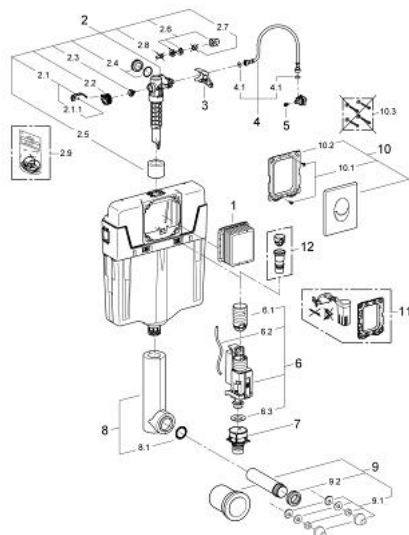

38 895 000 КОМПЛЕКТ GD2 С НАКЛАДНОЙ ПАНЕЛЬЮ SKATE AIR

ЗАПАСНЫЕ ЧАСТИ

- 1: Ревизионная камера (Order-nr. 66783000)
- 2: Наполнительный клапан (Order-nr. 37095000)
- 2.1: Рычаг (Order-nr. 43734000)
- 2.1.1: Уплотнение (Order-nr. 4377000M)
- 2.2: Вентильная головка (Order-nr. 43536000)
- 2.3: Мембрана (Order-nr. 4375800M)
- 2.4: Колпак винта (Order-nr. 43735000)
- 2.5: Вентильный поплавок 5 шт. (Order-nr. 4379100M)
- 2.6: Комплект уплотнений (Order-nr. 43722000)*
- 3: Держатель для смесителей GROHE встроенного монтажа (Order-nr. 42246000)
- 4: Шланг подключения (Order-nr. 42233000)
- 4.1: O-кольцо (Order-nr. 0319100M)
- 5: Вентиль (Order-nr. 42385000)
- 6: AV1 в комплекте с удлинителем трубы (Order-nr. 42320000)
- 6.1: Удлинитель перелива (Order-nr. 42313000)
- 6.2: пневматический шланг (Order-nr. 42319000)
- 6.3: Уплотнение (Order-nr. 42310000)
- 7: Седло клапана для GD 2 (Order-nr. 42315000)
- 8: встроенная смывная трубка (Order-nr. 43908000)
- 8.1: O-кольцо (Order-nr. 4388000M)
- 9: Впускной и смывной гарнитуры для унитаза (Order-nr. 37311K00)
- 9.1: Крепёж (Order-nr. 43511SH0)
- 9.2: Соединение (Order-nr. 37119000)
- 10: Накладная панель (Order-nr. 38505000)
- 10.1: Винт (Order-nr. 6636200M)
- 10.2: Крепежная рама (Order-nr. 43207000)
- 10.3: Крепежный набор (Order-nr. 4308500M)*
- 10.4: Крепежный набор (Order-nr. 4215800M)*
- 11: Деталь переоснащения (Order-nr. 38796000)*
- 12: Переходник 4,5 л для GD 2 (Order-nr. 42333000)*

* Optional accessories