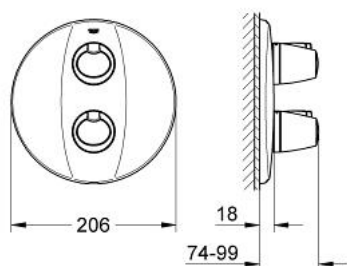

19 359 000 GROHTHERM 3000 ТЕРМОСТАТ ДЛЯ ДУША

ОПИСАНИЕ ПРОДУКТА

- комплект верхней монтажной части для GROHE Rapido T 35 500 000
- без встраиваемого механизма
- GROHE StarLight хромированное покрытие поверхности
- GROHE SafeStop стопор безопасности при 38°C
- GROHE EcoButton рукоятка регулировки напора с кнопкой для экономии воды и индивидуально устанавливаемым стопором
- Carbodur керамический вентиль 1/2", 180°
- уплотнитель розетки и рычага
- настенная розетка
- скрытое крепление

19 359 000 GROHTHERM 3000 ТЕРМОСТАТ ДЛЯ ДУША

ЗАПАСНЫЕ ЧАСТИ

1: Рукоятка выбора температуры (Order-nr. 47755000)

1.1: Заглушка (Order-nr. 1008200M)

2: Запорная рукоятка

с экономичной кнопкой (Order-nr. 47754000)

2.1: Заглушка (Order-nr. 1008200M)

3: Розетка (Order-nr. 47758000)

4: Стопор (Order-nr. 10093000)

5: Керамический вентиль 1/2" (Order-nr. 45346000)

5.1: O-кольцо Ø18,2 x Ø1,7 (Order-nr. 0392400M)

6: Набор удлинителей 27,5 мм (Order-nr. 47780000)*