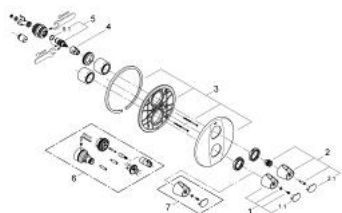

19 359 000 GROHTHERM 3000 ТЕРМОСТАТ ДЛЯ ДУША

ОПИСАНИЕ ПРОДУКТА

- комплект верхней монтажной части для GROHE Rapido T 35 500 000
- без встраиваемого механизма
- GROHE StarLight хромированное покрытие поверхности
- GROHE SafeStop стопор безопасности при 38°C
- GROHE EcoButton рукоятка регулировки напора с кнопкой для экономии воды и индивидуально устанавливаемым стопором
- Carbodur керамический вентиль 1/2", 180°
- уплотнитель розетки и рычага
- настенная розетка
- скрытое крепление

19 359 000 GROHTHERM 3000 ТЕРМОСТАТ ДЛЯ ДУША

ЗАПАСНЫЕ ЧАСТИ

1: Рукоятка выбора температуры (Order-nr. 47755000)

1.1: Заглушка (Order-nr. 1008200M)

2: Запорная рукоятка

с экономичной кнопкой (Order-nr. 47754000)

2.1: Заглушка (Order-nr. 1008200M)

3: Розетка (Order-nr. 47758000)

4: Стопор (Order-nr. 10093000)

5: Керамический вентиль 1/2" (Order-nr. 45346000)

5.1: O-кольцо Ø18,2 x Ø1,7 (Order-nr. 0392400M)

6: Набор удлинителей 27,5 мм (Order-nr. 47780000)*