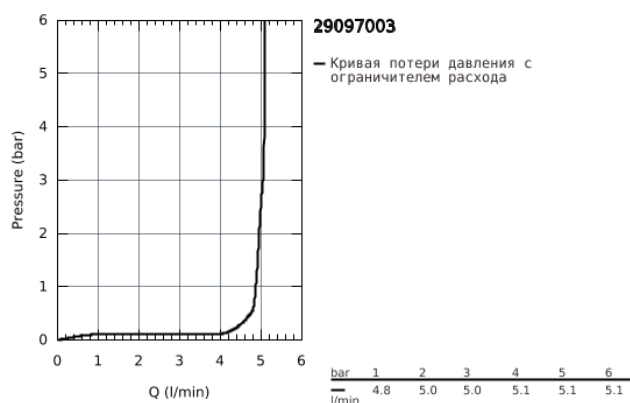

29 097 003 EUROSTYLE СМЕСИТЕЛЬ ДЛЯ РАКОВИНЫ НА ДВА ОТВЕРСТИЯ M-SIZE

ОПИСАНИЕ ПРОДУКТА

- настенный монтаж
- без встраиваемого механизма
- комплект верхней монтажной части для 23 571 000
- металлическая розетка
- металлический рычаг (без отверстия)
- GROHE StarLight хромированное покрытие поверхности
- GROHE AquaGuide регулируемый аэратор
- размер по осям 110 мм
- вынос 203 мм

29 097 003 EUROSTYLE СМЕСИТЕЛЬ ДЛЯ РАКОВИНЫ НА ДВА ОТВЕРСТИЯ M-SIZE

ЗАПАСНЫЕ ЧАСТИ

1: Solid metal lever (Order-nr. 46955000)

2: Регулятор струи (Order-nr. 46837000)

3: Удлинение (Order-nr. 46943000)*

* Optional accessories