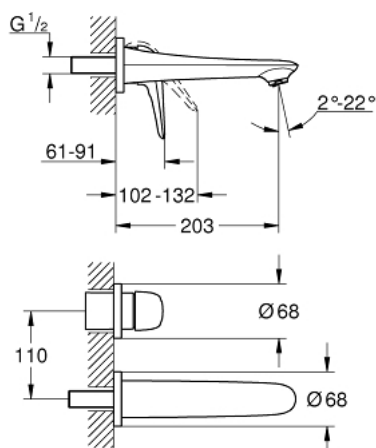

29 097 003 EUROSTYLE СМЕСИТЕЛЬ ДЛЯ РАКОВИНЫ НА ДВА ОТВЕРСТИЯ M-SIZE

ОПИСАНИЕ ПРОДУКТА

- настенный монтаж
- без встраиваемого механизма
- комплект верхней монтажной части для 23 571 000
- металлическая розетка
- металлический рычаг (без отверстия)
- GROHE StarLight хромированное покрытие поверхности
- GROHE AquaGuide регулируемый аэратор
- размер по осям 110 мм
- вынос 203 мм

29 097 003 EUROSTYLE СМЕСИТЕЛЬ ДЛЯ РАКОВИНЫ НА ДВА ОТВЕРСТИЯ M-SIZE

ЗАПАСНЫЕ ЧАСТИ

1: Solid metal lever (Order-nr. 46955000)

2: Регулятор струи (Order-nr. 46837000)

3: Удлинение (Order-nr. 46943000)*

* Optional accessories