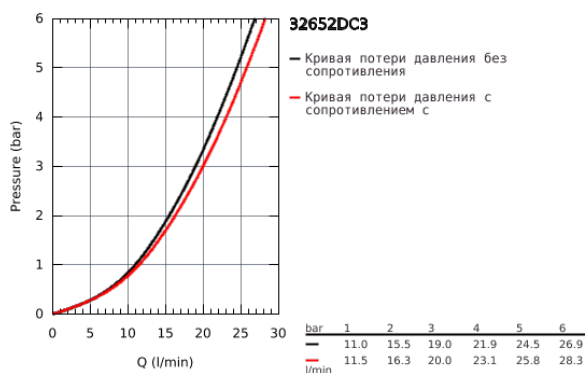

32 652 DC3 ATRIO СМЕСИТЕЛЬ ОДНОРЫЧАЖНЫЙ ДЛЯ ВАННЫ, DN 15

ОПИСАНИЕ ПРОДУКТА

- настенный монтаж
- GROHE SilkMove керамический картридж 35 мм
- GROHE StarLight хромированное покрытие поверхности
- регулировка расхода воды
- автоматический переключатель: ванна/душ
- литой излив
- аэратор
- отвод для душа снизу 1/2" со встроенным обратным клапаном
- скрытые S-образные эксцентрики
- с защитой от обратного потока