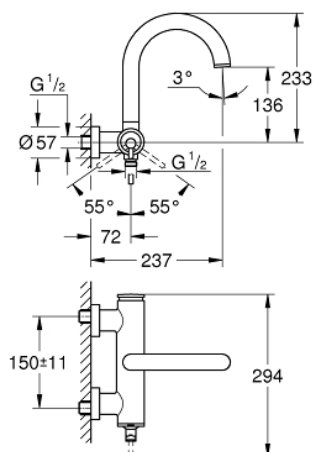

32 652 DC3 ATRIO СМЕСИТЕЛЬ ОДНОРЫЧАЖНЫЙ ДЛЯ ВАННЫ, DN 15

ОПИСАНИЕ ПРОДУКТА

- настенный монтаж
- GROHE SilkMove керамический картридж 35 мм
- GROHE StarLight хромированное покрытие поверхности
- регулировка расхода воды
- автоматический переключатель: ванна/душ
- литой излив
- аэратор
- отвод для душа снизу 1/2" со встроенным обратным клапаном
- скрытые S-образные эксцентрики
- с защитой от обратного потока

32 652 DC3 ATRIO СМЕСИТЕЛЬ ОДНОРЫЧАЖНЫЙ ДЛЯ ВАННЫ, DN 15

ЗАПАСНЫЕ ЧАСТИ

- 1: Картридж (Order-nr. 46374000)
 - 2: Переключатель (Order-nr. 48405DC0)
 - 3: Обратный клапан (Order-nr. 08565000)
 - 4: Аэратор (Order-nr. 13926000)
 - 5: Ключ (Order-nr. 19332000)*
- * Optional accessories