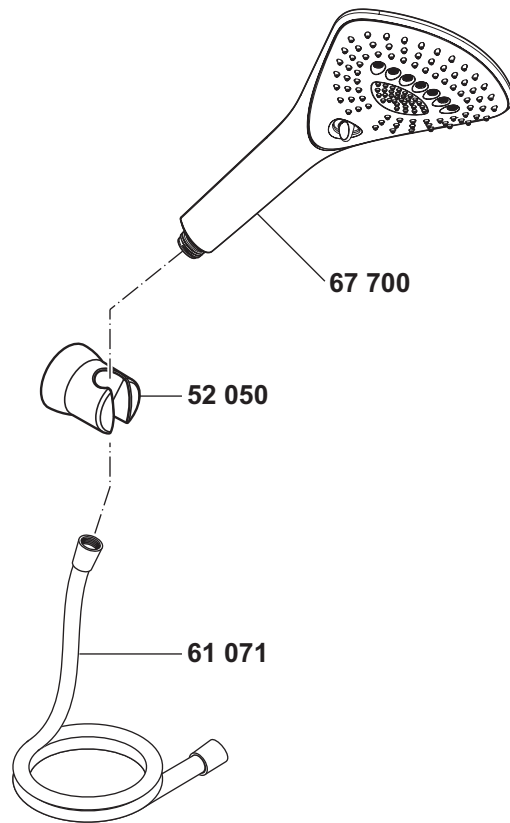

67750

A\_6775000

67750	Wannen-Brause-Set 3S	bath-shower set 3S	badset 3S
	52 050 Wandhalter	wall hook	wandhouder
	61 071 flexibler Schlauch	flexible shower hose	flexibele doucheslang
	67 700 Handbrause DN 15	handshower DN 15	handdouche 1/2"