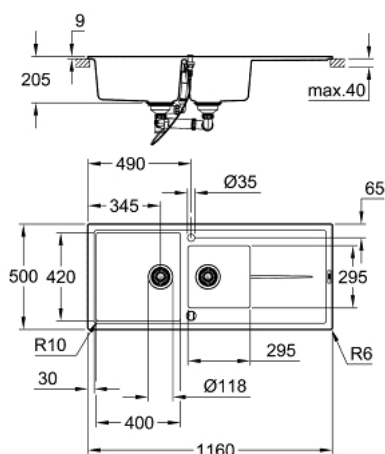

## 31 643 AP0 K400 КОМПЗИТНАЯ МОЙКА С КРЫЛОМ

### ОПИСАНИЕ ПРОДУКТА

- модель: K400 80-C 116/50 1.5 оборачиваемая
- тип монтажа: встраиваемый сверху (накладной)
- материал: кварцевый композит
- GROHE Whisper
- минимальный размер шкафа: 800 мм
- размер: 1160 x 500 мм
- 1 чаша: 400 x 420 x 205 мм
- 2 чаша: 295 x 295 x 205 мм
- Внешний радиус: R6, внутренний радиус чаши: R10
- GROHE FastFixation быстрая монтажная система
- монтаж мойки слева или справа
- требуемый размер отверстия в столешнице для установки мойки:  
1140 x 480 мм
- клапан-автомат
- аксессуары вкл.: сливной клапан с поворотной ручкой, сливной гарнитур, корзинчатый вентиль, монтажный набор
- опция: автоматический сливной клапан с нажимным механизмом (40 986 SD0), приобретаетсз отдельно
- количество крепежных элементов в комплекте (накладной монтаж):  
10
- термостойкость до 180° C

### ЗАПАСНЫЕ ЧАСТИ

- 1: Пробка (Order-nr. 42588SD0)
- 2: Поворотная рукоятка (Order-nr. 42587SD0)
- 3: Пробка (Order-nr. 42589SD0)