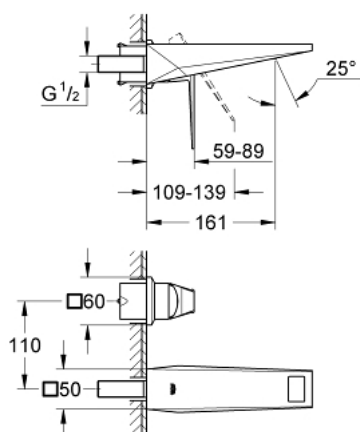

19 781 000 ALLURE BRILLIANT СМЕСИТЕЛЬ ДЛЯ РАКОВИНЫ НА ДВА ОТВЕРСТИЯ S-SIZE

ОПИСАНИЕ ПРОДУКТА

- настенный монтаж
- без встраиваемого механизма
- комплект верхней монтажной части для
- 23 200
- GROHE StarLight хромированное покрытие поверхности
- GROHE EcoJoy 5.0 л/мин
- излив со встроенным аэратором
- размер по осям 110 мм
- вынос 161 мм
- минимальное давление 1,0 бар

19 781 000 **ALLURE BRILLIANT СМЕСИТЕЛЬ ДЛЯ РАКОВИНЫ НА ДВА ОТВЕРСТИЯ
S-SIZE**

ЗАПАСНЫЕ ЧАСТИ

1: Рычаг (Order-nr. 46797000)

2: Аэратор (Order-nr. 46794000)

3: Удлинение (Order-nr. 46627000)*

* Optional accessories