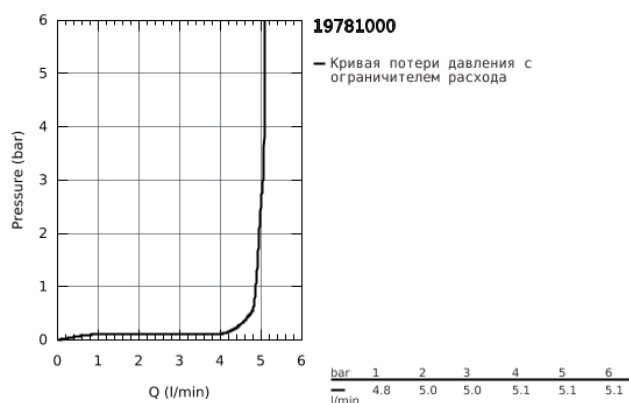

19 781 000 ALLURE BRILLIANT СМЕСИТЕЛЬ ДЛЯ РАКОВИНЫ НА ДВА ОТВЕРСТИЯ S-SIZE

ОПИСАНИЕ ПРОДУКТА

- настенный монтаж
- без встраиваемого механизма
- комплект верхней монтажной части для
- 23 200
- GROHE StarLight хромированное покрытие поверхности
- GROHE EcoJoy 5.0 л/мин
- излив со встроенным аэратором
- размер по осям 110 мм
- вынос 161 мм
- минимальное давление 1,0 бар

19 781 000 **ALLURE BRILLIANT СМЕСИТЕЛЬ ДЛЯ РАКОВИНЫ НА ДВА ОТВЕРСТИЯ
S-SIZE**

ЗАПАСНЫЕ ЧАСТИ

1: Рычаг (Order-nr. 46797000)

2: Аэратор (Order-nr. 46794000)

3: Удлинение (Order-nr. 46627000)*

* Optional accessories