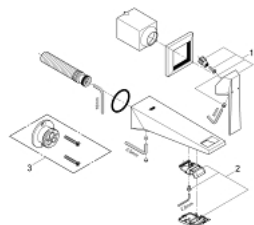

19 781 000 ALLURE BRILLIANT СМЕСИТЕЛЬ ДЛЯ РАКОВИНЫ НА ДВА ОТВЕРСТИЯ S-SIZE

ОПИСАНИЕ ПРОДУКТА

- настенный монтаж
- без встраиваемого механизма
- комплект верхней монтажной части для
- 23 200
- GROHE StarLight хромированное покрытие поверхности
- GROHE EcoJoy 5.0 л/мин
- излив со встроенным аэратором
- размер по осям 110 мм
- вынос 161 мм
- минимальное давление 1,0 бар

19 781 000 **ALLURE BRILLIANT СМЕСИТЕЛЬ ДЛЯ РАКОВИНЫ НА ДВА ОТВЕРСТИЯ
S-SIZE**

ЗАПАСНЫЕ ЧАСТИ

1: Рычаг (Order-nr. 46797000)

2: Аэратор (Order-nr. 46794000)

3: Удлинение (Order-nr. 46627000)*

* Optional accessories