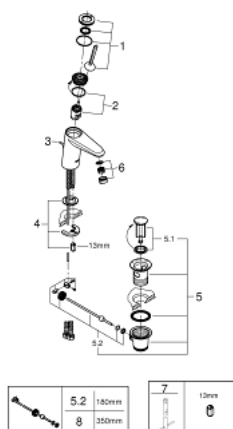

23 425 000 EURODISC JOY СМЕСИТЕЛЬ ОДНОРЫЧАЖНЫЙ ДЛЯ РАКОВИНЫ, DN 15 S-SIZE

ОПИСАНИЕ ПРОДУКТА

- монтаж на одно отверстие
- металлический рычаг
- GROHE FeatherControl Joystick картридж
- GROHE StarLight хромированное покрытие поверхности
- GROHE EcoJoy SpeedClean аэратор с ограничением расхода воды 5,7 л/мин
- GROHE FastFixation Plus Система монтажа
- рычажный донный клапан 1 1/4"
- гибкая подводка
- минимальное давление 1,0 бар

23 425 000 EURODISC JOY СМЕСИТЕЛЬ ОДНОРЫЧАЖНЫЙ ДЛЯ РАКОВИНЫ, DN 15 S-SIZE

ЗАПАСНЫЕ ЧАСТИ

- 1: Рычаг (Order-nr. 46906000)
- 2: Картридж (Order-nr. 46907000)
- 3: Тяга (Order-nr. 46739000)
- 4: Обратное резьбовое соединение (Order-nr. 46645000)
- 5: Сливной гарнитур 1 1/4" (Order-nr. 28910000)
- 5.1: Пробка (Order-nr. 07182000)
- 5.2: Эксцентриковая тяга (Order-nr. 07052000)
- 6: Аэратор (Order-nr. 48159000)
- 7: Монтажный ключ (Order-nr. 19017000)*
- 8: Эксцентриковая тяга (Order-nr. 07341000)*