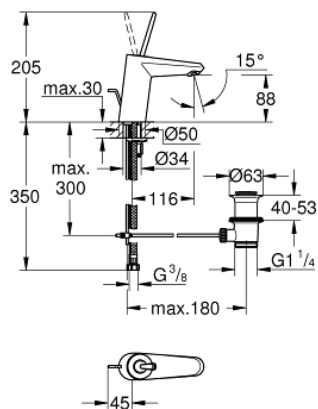

23 425 000 EURODISC JOY СМЕСИТЕЛЬ ОДНОРЫЧАЖНЫЙ ДЛЯ РАКОВИНЫ, DN 15 S-SIZE

ОПИСАНИЕ ПРОДУКТА

- монтаж на одно отверстие
- металлический рычаг
- GROHE FeatherControl Joystick картридж
- GROHE StarLight хромированное покрытие поверхности
- GROHE EcoJoy SpeedClean аэратор с ограничением расхода воды 5,7 л/мин
- GROHE FastFixation Plus Система монтажа
- рычажный донный клапан 1 1/4"
- гибкая подводка
- минимальное давление 1,0 бар

23 425 000 EURODISC JOY СМЕСИТЕЛЬ ОДНОРЫЧАЖНЫЙ ДЛЯ РАКОВИНЫ, DN 15 S-SIZE

ЗАПАСНЫЕ ЧАСТИ

- 1: Рычаг (Order-nr. 46906000)
- 2: Картридж (Order-nr. 46907000)
- 3: Тяга (Order-nr. 46739000)
- 4: Обратное резьбовое соединение (Order-nr. 46645000)
- 5: Сливной гарнитур 1 1/4" (Order-nr. 28910000)
- 5.1: Пробка (Order-nr. 07182000)
- 5.2: Эксцентриковая тяга (Order-nr. 07052000)
- 6: Аэратор (Order-nr. 48159000)
- 7: Монтажный ключ (Order-nr. 19017000)*
- 8: Эксцентриковая тяга (Order-nr. 07341000)*