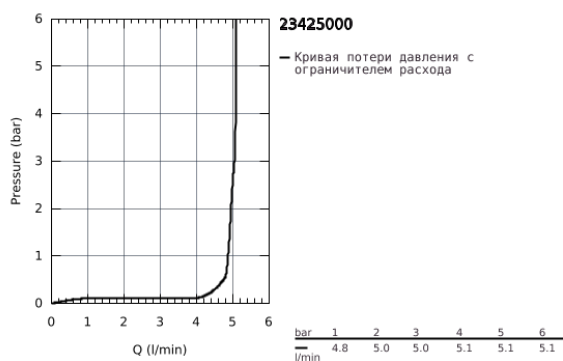

23 425 000 EURODISC JOY СМЕСИТЕЛЬ ОДНОРЫЧАЖНЫЙ ДЛЯ РАКОВИНЫ, DN 15 S-SIZE

ОПИСАНИЕ ПРОДУКТА

- монтаж на одно отверстие
- металлический рычаг
- GROHE FeatherControl Joystick картридж
- GROHE StarLight хромированное покрытие поверхности
- GROHE EcoJoy SpeedClean аэратор с ограничением расхода воды 5,7 л/мин
- GROHE FastFixation Plus Система монтажа
- рычажный донный клапан 1 1/4"
- гибкая подводка
- минимальное давление 1,0 бар