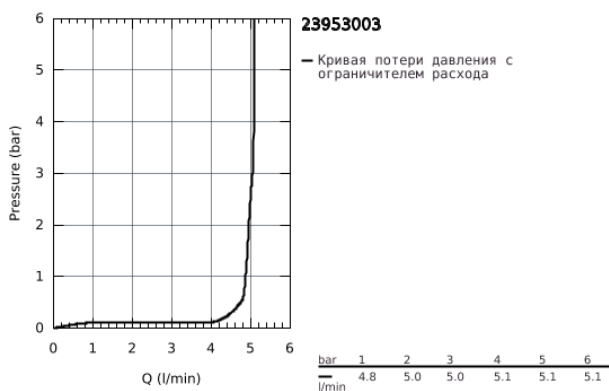

23 953 003 EUROSTYLE COSMOPOLITAN СМЕСИТЕЛЬ ОДНОРЫЧАЖНЫЙ ДЛЯ РАКОВИНЫ, DN 15 S-SIZE

ОПИСАНИЕ ПРОДУКТА

- металлический рычаг
- GROHE SilkMove керамический картридж 35 мм
- регулировка расхода воды
- ограничитель температуры
- GROHE StarLight хромированное покрытие поверхности
- GROHE EcoJoy 4.0 л/мин
- GROHE FastFixation быстрая монтажная система
- цепочка
- монтаж на одно отверстие
- гибкая подводка
- с душевым набором, состоящим из
 - душа со встроенным переключателем
 - настенный держатель душа
 - душевой шланг

23 953 003 **EUROSTYLE COSMOPOLITAN СМЕСИТЕЛЬ ОДНОРЫЧАЖНЫЙ ДЛЯ
РАКОВИНЫ, DN 15
S-SIZE**

ЗАПАСНЫЕ ЧАСТИ

- 1: Рычаг (Order-nr. 46748000)
 - 2: Колпак (Order-nr. 46492000)
 - 3: Винтовая стяжка (Order-nr. 46460000)
 - 4: Картридж (Order-nr. 46374000)
 - 5: Цепочка (Order-nr. 06815000)
 - 6: Аэратор (Order-nr. 48280000)
 - 7: Обратное резьбовое соединение (Order-nr. 46671000)
 - 8: Обратный клапан (Order-nr. 08565000)
 - 9: Ключ (Order-nr. 19332000)*
 - 10: Монтажный ключ (Order-nr. 19017000)*
- * Optional accessories