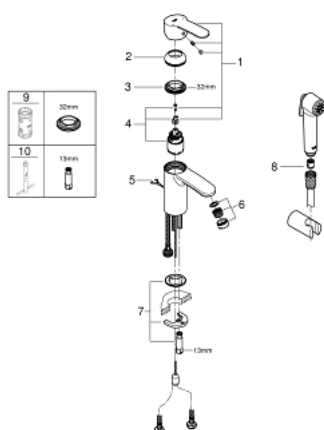

23 953 003 EUROSTYLE COSMOPOLITAN СМЕСИТЕЛЬ ОДНОРЫЧАЖНЫЙ ДЛЯ РАКОВИНЫ, DN 15 S-SIZE

ОПИСАНИЕ ПРОДУКТА

- металлический рычаг
- GROHE SilkMove керамический картридж 35 мм
- регулировка расхода воды
- ограничитель температуры
- GROHE StarLight хромированное покрытие поверхности
- GROHE EcoJoy 4.0 л/мин
- GROHE FastFixation быстрая монтажная система
- цепочка
- монтаж на одно отверстие
- гибкая подводка
- с душевым набором, состоящим из
 - душа со встроенным переключателем
 - настенный держатель душа
 - душевой шланг

23 953 003 **EUROSTYLE COSMOPOLITAN СМЕСИТЕЛЬ ОДНОРЫЧАЖНЫЙ ДЛЯ
РАКОВИНЫ, DN 15
S-SIZE**

ЗАПАСНЫЕ ЧАСТИ

- 1: Рычаг (Order-nr. 46748000)
 - 2: Колпак (Order-nr. 46492000)
 - 3: Винтовая стяжка (Order-nr. 46460000)
 - 4: Картридж (Order-nr. 46374000)
 - 5: Цепочка (Order-nr. 06815000)
 - 6: Аэратор (Order-nr. 48280000)
 - 7: Обратное резьбовое соединение (Order-nr. 46671000)
 - 8: Обратный клапан (Order-nr. 08565000)
 - 9: Ключ (Order-nr. 19332000)*
 - 10: Монтажный ключ (Order-nr. 19017000)*
- * Optional accessories