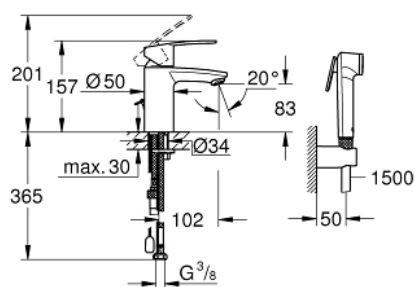

23 953 003 EUROSTYLE COSMOPOLITAN СМЕСИТЕЛЬ ОДНОРЫЧАЖНЫЙ ДЛЯ РАКОВИНЫ, DN 15 S-SIZE

ОПИСАНИЕ ПРОДУКТА

- металлический рычаг
- GROHE SilkMove керамический картридж 35 мм
- регулировка расхода воды
- ограничитель температуры
- GROHE StarLight хромированное покрытие поверхности
- GROHE EcoJoy 4.0 л/мин
- GROHE FastFixation быстрая монтажная система
- цепочка
- монтаж на одно отверстие
- гибкая подводка
- с душевым набором, состоящим из
 - душа со встроенным переключателем
 - настенный держатель душа
 - душевой шланг

23 953 003 **EUROSTYLE COSMOPOLITAN СМЕСИТЕЛЬ ОДНОРЫЧАЖНЫЙ ДЛЯ
РАКОВИНЫ, DN 15
S-SIZE**

ЗАПАСНЫЕ ЧАСТИ

- 1: Рычаг (Order-nr. 46748000)
 - 2: Колпак (Order-nr. 46492000)
 - 3: Винтовая стяжка (Order-nr. 46460000)
 - 4: Картридж (Order-nr. 46374000)
 - 5: Цепочка (Order-nr. 06815000)
 - 6: Аэратор (Order-nr. 48280000)
 - 7: Обратное резьбовое соединение (Order-nr. 46671000)
 - 8: Обратный клапан (Order-nr. 08565000)
 - 9: Ключ (Order-nr. 19332000)*
 - 10: Монтажный ключ (Order-nr. 19017000)*
- * Optional accessories