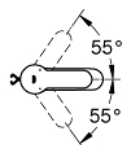

23 953 003 EUROSTYLE COSMOPOLITAN СМЕСИТЕЛЬ ОДНОРЫЧАЖНЫЙ ДЛЯ РАКОВИНЫ, DN 15 S-SIZE

ОПИСАНИЕ ПРОДУКТА

- металлический рычаг
- GROHE SilkMove керамический картридж 35 мм
- регулировка расхода воды
- ограничитель температуры
- GROHE StarLight хромированное покрытие поверхности
- GROHE EcoJoy 4.0 л/мин
- GROHE FastFixation быстрая монтажная система
- цепочка
- монтаж на одно отверстие
- гибкая подводка
- с душевым набором, состоящим из
 - душа со встроенным переключателем
 - настенный держатель душа
 - душевой шланг

23 953 003 **EUROSTYLE COSMOPOLITAN СМЕСИТЕЛЬ ОДНОРЫЧАЖНЫЙ ДЛЯ
РАКОВИНЫ, DN 15
S-SIZE**

ЗАПАСНЫЕ ЧАСТИ

- 1: Рычаг (Order-nr. 46748000)
 - 2: Колпак (Order-nr. 46492000)
 - 3: Винтовая стяжка (Order-nr. 46460000)
 - 4: Картридж (Order-nr. 46374000)
 - 5: Цепочка (Order-nr. 06815000)
 - 6: Аэратор (Order-nr. 48280000)
 - 7: Обратное резьбовое соединение (Order-nr. 46671000)
 - 8: Обратный клапан (Order-nr. 08565000)
 - 9: Ключ (Order-nr. 19332000)*
 - 10: Монтажный ключ (Order-nr. 19017000)*
- * Optional accessories