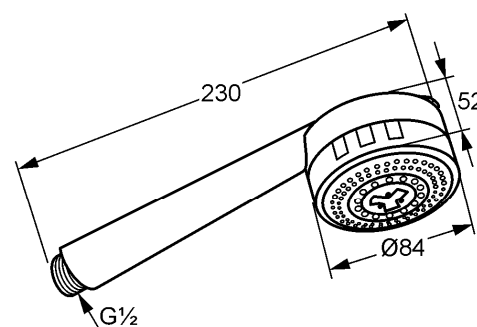

Изделие: **KLUDI ZENTA 2S**
ручная душевая лейка DN 15

Номер артикула: **60 700 05-00**

Поверхность: **05 - хром**

Описание изделия:

класс расхода воды В
система быстрой очистки от известкового налета
с переключением на 2 типа струи:
дождевая струя
массажная струя
класс шума I

Дополнительная информация:

Класс расхода воды В:
макс. расход воды до 25 л/мин. при давлении 3 бара

Класс шума I:
макс. 20 дБ при давлении 3 бара

Фото продукта

Размеры

График расхода воды