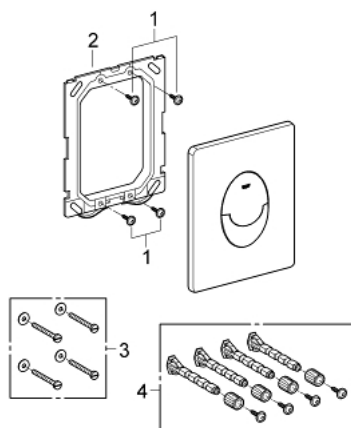

38 505 P00 SKATE AIR НАКЛАДНАЯ ПАНЕЛЬ

ОПИСАНИЕ ПРОДУКТА

- 2 объема смыва или прерывание смыва старт/стоп
- для пневматического смывного клапана
- вертикальный монтаж
- 156 x 197 мм
- из ABS
- GROHE StarLight хромированное покрытие поверхности
- GROHE EcoJoy Технология совершенного потока при уменьшенном расходе воды
- для Rapid SL и Uniset со смывным бачком GD 2
- для установки на Rapid SLX необходимо заказать ревизионный короб 66 791 000 (приобретается отдельно)

38 505 P00 SKATE AIR НАКЛАДНАЯ ПАНЕЛЬ

ЗАПАСНЫЕ ЧАСТИ

1: Винт (Order-nr. 6636200M)

2: Крепежная рама (Order-nr. 43207000)

3: Крепежный набор (Order-nr. 4308500M)*

4: Крепежный набор (Order-nr. 4215800M)*

* Optional accessories