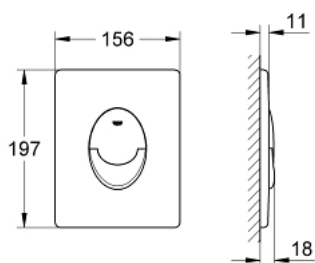

38 505 P00 SKATE AIR НАКЛАДНАЯ ПАНЕЛЬ

ОПИСАНИЕ ПРОДУКТА

- 2 объема смыва или прерывание смыва старт/стоп
- для пневматического смывного клапана
- вертикальный монтаж
- 156 x 197 мм
- из ABS
- GROHE StarLight хромированное покрытие поверхности
- GROHE EcoJoy Технология совершенного потока при уменьшенном расходе воды
- для Rapid SL и Uniset со смывным бачком GD 2
- для установки на Rapid SLX необходимо заказать ревизионный короб 66 791 000 (приобретается отдельно)

38 505 P00 SKATE AIR НАКЛАДНАЯ ПАНЕЛЬ

ЗАПАСНЫЕ ЧАСТИ

1: Винт (Order-nr. 6636200M)

2: Крепежная рама (Order-nr. 43207000)

3: Крепежный набор (Order-nr. 4308500M)*

4: Крепежный набор (Order-nr. 4215800M)*

* Optional accessories