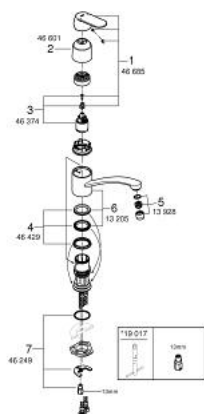

32 842 000 EUROSMART COSMOPOLITAN СМЕСИТЕЛЬ ОДНОРЫЧАЖНЫЙ ДЛЯ МОЙКИ, DN 15

ОПИСАНИЕ ПРОДУКТА

- с низким изливом
- монтаж на одно отверстие
- GROHE StarLight хромированное покрытие поверхности
- GROHE SilkMove керамический картридж 35 мм
- аэратор
- регулировка расхода воды
- поворотный трубкообразный излив
- угол поворота 140°
- гибкая подводка
- система быстрого монтажа

32 842 000 EUROSMART COSMOPOLITAN СМЕСИТЕЛЬ ОДНОРЫЧАЖНЫЙ ДЛЯ МОЙКИ, DN 15

ЗАПАСНЫЕ ЧАСТИ

- 1: Рычаг (Order-nr. 46685000)
 - 2: Колпак (Order-nr. 46601000)
 - 3: Картридж (Order-nr. 46374000)
 - 4: Комплект уплотнений (Order-nr. 46429K00)
 - 5: Аэратор (Order-nr. 13928000)
 - 6: Трубообразный излив (Order-nr. 13205000)
 - 7: Обратное резьбовое соединение (Order-nr. 46249000)
 - 8: Монтажный ключ (Order-nr. 19017000)*
- * Optional accessories