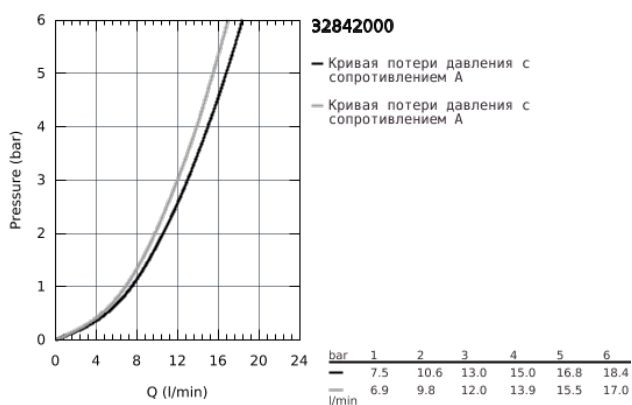

32 842 000 EUROSMART COSMOPOLITAN СМЕСИТЕЛЬ ОДНОРЫЧАЖНЫЙ ДЛЯ МОЙКИ, DN 15

ОПИСАНИЕ ПРОДУКТА

- с низким изливом
- монтаж на одно отверстие
- GROHE StarLight хромированное покрытие поверхности
- GROHE SilkMove керамический картридж 35 мм
- аэратор
- регулировка расхода воды
- поворотный трубкообразный излив
- угол поворота 140°
- гибкая подводка
- система быстрого монтажа