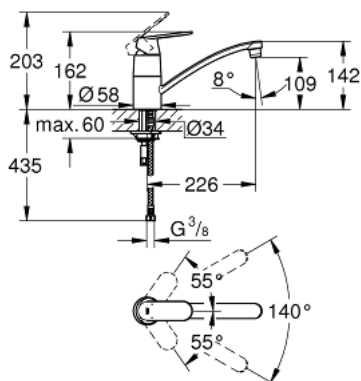

32 842 000 EUROSMART COSMOPOLITAN СМЕСИТЕЛЬ ОДНОРЫЧАЖНЫЙ ДЛЯ МОЙКИ, DN 15

ОПИСАНИЕ ПРОДУКТА

- с низким изливом
- монтаж на одно отверстие
- GROHE StarLight хромированное покрытие поверхности
- GROHE SilkMove керамический картридж 35 мм
- аэратор
- регулировка расхода воды
- поворотный трубкообразный излив
- угол поворота 140°
- гибкая подводка
- система быстрого монтажа

32 842 000 EUROSMART COSMOPOLITAN СМЕСИТЕЛЬ ОДНОРЫЧАЖНЫЙ ДЛЯ МОЙКИ, DN 15

ЗАПАСНЫЕ ЧАСТИ

- 1: Рычаг (Order-nr. 46685000)
 - 2: Колпак (Order-nr. 46601000)
 - 3: Картридж (Order-nr. 46374000)
 - 4: Комплект уплотнений (Order-nr. 46429K00)
 - 5: Аэратор (Order-nr. 13928000)
 - 6: Трубообразный излив (Order-nr. 13205000)
 - 7: Обратное резьбовое соединение (Order-nr. 46249000)
 - 8: Монтажный ключ (Order-nr. 19017000)*
- * Optional accessories