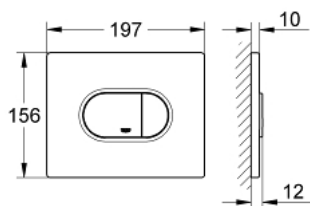

38 858 SH0 ARENA COSMOPOLITAN НАКЛАДНАЯ ПАНЕЛЬ

ОПИСАНИЕ ПРОДУКТА

- 2 объема смыва или прерывание смыва старт/стоп
- для пневматического смывного клапана
- горизонтальный монтаж
- 156 x 197 мм
- из ABS
- GROHE EcoJoy Технология совершенного потока при уменьшенном расходе воды
- для Rapid SL и Uniset со смывным бачком GD 2
- для установки на Rapid SLX необходимо заказать ревизионный короб 66 791 000 (приобретается отдельно)

38 858 SH0 ARENA COSMOPOLITAN НАКЛАДНАЯ ПАНЕЛЬ

ЗАПАСНЫЕ ЧАСТИ

1: Накладная панель с кнопкой (Order-nr. 42379SH0)

2: Винт (Order-nr. 6636200M)

3: Крепежная рама (Order-nr. 43207000)

4: Крепежный набор (Order-nr. 4308500M)*