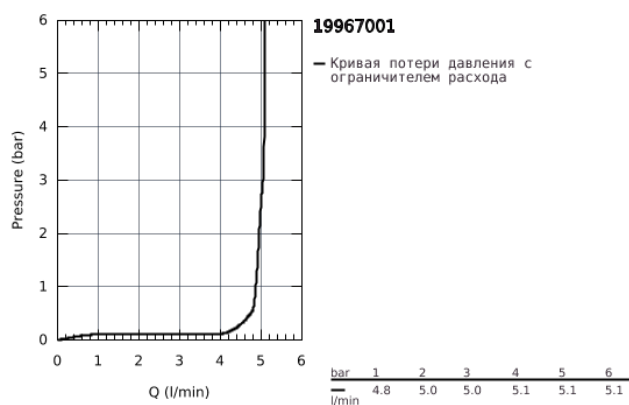

19 967 001 ESSENCE СМЕСИТЕЛЬ ДЛЯ РАКОВИНЫ НА ДВА ОТВЕРСТИЯ L-SIZE

ОПИСАНИЕ ПРОДУКТА

- настенный монтаж
- комплект верхней монтажной части для
- 23 571 000
- без встраиваемого механизма
- металлическая розетка
- металлический рычаг
- GROHE StarLight хромированное покрытие поверхности
- GROHE EcoJoy - 5,7 л/мин
- GROHE AquaGuide регулируемый аэратор
- размер по осям 110 мм
- вынос 230 мм

19 967 001 **ESSENCE СМЕСИТЕЛЬ ДЛЯ РАКОВИНЫ НА ДВА ОТВЕРСТИЯ
L-SIZE**

ЗАПАСНЫЕ ЧАСТИ

1: Рычаг (Order-nr. 46916000)

2: Аэратор (Order-nr. 48480000)

3: Винт (Order-nr. 43094000)

4: Удлинение (Order-nr. 46943000)*