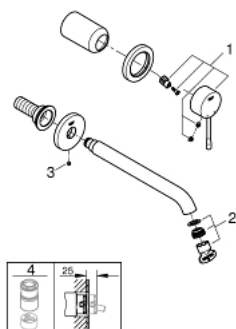

19 967 001 ESSENCE СМЕСИТЕЛЬ ДЛЯ РАКОВИНЫ НА ДВА ОТВЕРСТИЯ L-SIZE

ОПИСАНИЕ ПРОДУКТА

- настенный монтаж
- комплект верхней монтажной части для
- 23 571 000
- без встраиваемого механизма
- металлическая розетка
- металлический рычаг
- GROHE StarLight хромированное покрытие поверхности
- GROHE EcoJoy - 5,7 л/мин
- GROHE AquaGuide регулируемый аэратор
- размер по осям 110 мм
- вынос 230 мм

19 967 001 **ESSENCE СМЕСИТЕЛЬ ДЛЯ РАКОВИНЫ НА ДВА ОТВЕРСТИЯ
L-SIZE**

ЗАПАСНЫЕ ЧАСТИ

1: Рычаг (Order-nr. 46916000)

2: Аэратор (Order-nr. 48480000)

3: Винт (Order-nr. 43094000)

4: Удлинение (Order-nr. 46943000)*