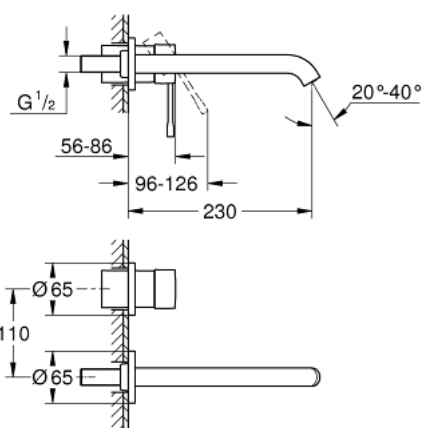

19 967 001 ESSENCE СМЕСИТЕЛЬ ДЛЯ РАКОВИНЫ НА ДВА ОТВЕРСТИЯ L-SIZE

ОПИСАНИЕ ПРОДУКТА

- настенный монтаж
- комплект верхней монтажной части для
- 23 571 000
- без встраиваемого механизма
- металлическая розетка
- металлический рычаг
- GROHE StarLight хромированное покрытие поверхности
- GROHE EcoJoy - 5,7 л/мин
- GROHE AquaGuide регулируемый аэратор
- размер по осям 110 мм
- вынос 230 мм

19 967 001 **ESSENCE СМЕСИТЕЛЬ ДЛЯ РАКОВИНЫ НА ДВА ОТВЕРСТИЯ
L-SIZE**

ЗАПАСНЫЕ ЧАСТИ

1: Рычаг (Order-nr. 46916000)

2: Аэратор (Order-nr. 48480000)

3: Винт (Order-nr. 43094000)

4: Удлинение (Order-nr. 46943000)*