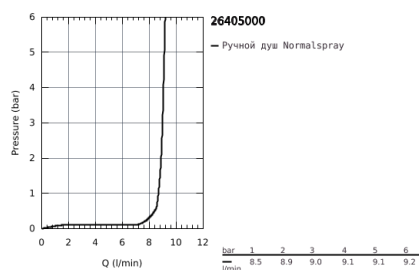

26 405 000 EUPHORIA CUBE STICK ДУШЕВОЙ НАБОР, 1 РЕЖИМ СТРУИ

ОПИСАНИЕ ПРОДУКТА

- со встроенным подключением для душевого шланга 1/2"
- в комплект входят:
- Ручной душ (27 699 000)
- подключение для душевого шланга 1/2" и держатель для ручного душа (26 370)
- внешняя резьба
- с защитой от обратного потока
- душевой шланг Silverflex 1.250 мм (28 362)
- GROHE EcoJoy ограничитель расхода воды 9,5 л/мин
- GROHE StarLight хромированное покрытие поверхности
- GROHE DreamSpray превосходный поток воды
- SpeedClean система против известковых отложений
- внутренний охлаждающий канал для продолжительного срока службы
- Twistfree против перекручивания шланга
- может использоваться с проточным водонагревателем
- минимальное давление 1,0 бар