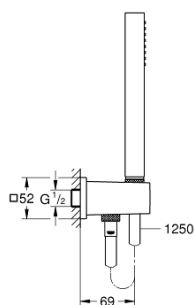

26 405 000 EUPHORIA CUBE STICK ДУШЕВОЙ НАБОР, 1 РЕЖИМ СТРУИ

ОПИСАНИЕ ПРОДУКТА

- со встроенным подключением для душевого шланга 1/2"
- в комплект входят:
- Ручной душ (27 699 000)
- подключение для душевого шланга 1/2" и держатель для ручного душа (26 370)
- внешняя резьба
- с защитой от обратного потока
- душевой шланг Silverflex 1.250 мм (28 362)
- GROHE EcoJoy ограничитель расхода воды 9,5 л/мин
- GROHE StarLight хромированное покрытие поверхности
- GROHE DreamSpray превосходный поток воды
- SpeedClean система против известковых отложений
- внутренний охлаждающий канал для продолжительного срока службы
- Twistfree против перекручивания шланга
- может использоваться с проточным водонагревателем
- минимальное давление 1,0 бар

26 405 000 **EUPHORIA CUBE STICK ДУШЕВОЙ НАБОР, 1 РЕЖИМ СТРУИ**

ЗАПАСНЫЕ ЧАСТИ

1: Сетка (Order-nr. 0700200M)

2: Обратный клапан (Order-nr. 08565000)