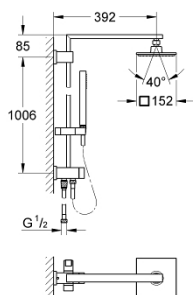

27 696 000 EUPHORIA CUBE SYSTEM 150 ДУШЕВАЯ СИСТЕМА С ПЕРЕКЛЮЧАТЕЛЕМ ДЛЯ НАСТЕННОГО МОНТАЖА

ОПИСАНИЕ ПРОДУКТА

- в комплект входят:
- душевой кронштейн
- вынос 400 мм
- переключатель с верхнего на ручной душ
- Верхний душ Euphoria Cube 152 мм x 152 мм
- душевая струя Rain
- с шаровым шарниром
- угол поворота $\pm 20^\circ$
- ручной душ Euphoria Cube Stick (27 698 000)
- регулируется по высоте с помощью скользящего элемента
- душевой шланг 1750 мм (28 388 000)
- Silverflex Душевой шланг 800 мм
- доступ воды к смесителю/подключению душевого шланга 800 мм через соединение с резьбой 1/2"
- GROHE DreamSpray превосходный поток воды
- GROHE StarLight хромированное покрытие поверхности
- SpeedClean система против известковых отложений
- Twistfree против перекручивания шланга
- совместим с проточным водонагревателем только выше 18 кВт/ч, а также с накопительным водонагревателем (см. Техническую информацию)
- минимальный расход воды 7л/мин

27 696 000 EUPHORIA CUBE SYSTEM 150 ДУШЕВАЯ СИСТЕМА С ПЕРЕКЛЮЧАТЕЛЕМ ДЛЯ НАСТЕННОГО МОНТАЖА

ЗАПАСНЫЕ ЧАСТИ

- 1: Уплотнение Ø18,5 x Ø12 x 2 (Order-nr. 0138900M)
 - 2: Сетка (Order-nr. 0676800M)
 - 3: Сетка (Order-nr. 0700200M)
 - 4: Скользящий элемент (Order-nr. 48180000)
 - 5: Комплект переключения (Order-nr. 45915000)
 - 6: Обратный клапан (Order-nr. 08565000)
 - 7: Шайба выравнивания (Order-nr. 27933000)*
- * Optional accessories