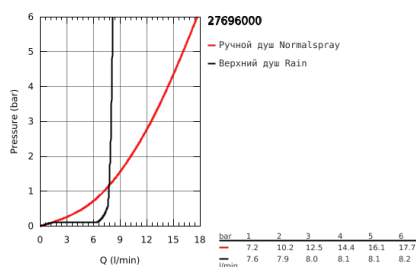

27 696 000 EUPHORIA CUBE SYSTEM 150 ДУШЕВАЯ СИСТЕМА С ПЕРЕКЛЮЧАТЕЛЕМ ДЛЯ НАСТЕННОГО МОНТАЖА

ОПИСАНИЕ ПРОДУКТА

- в комплект входят:
- душевой кронштейн
- вынос 400 мм
- переключатель с верхнего на ручной душ
- Верхний душ Euphoria Cube 152 мм x 152 мм
- душевая струя Rain
- с шаровым шарниром
- угол поворота $\pm 20^\circ$
- ручной душ Euphoria Cube Stick (27 698 000)
- регулируется по высоте с помощью скользящего элемента
- душевой шланг 1750 мм (28 388 000)
- Silverflex Душевой шланг 800 мм
- доступ воды к смесителю/подключению душевого шланга 800 мм через соединение с резьбой 1/2"
- GROHE DreamSpray превосходный поток воды
- GROHE StarLight хромированное покрытие поверхности
- SpeedClean система против известковых отложений
- Twistfree против перекручивания шланга
- совместим с проточным водонагревателем только выше 18 кВт/ч, а также с накопительным водонагревателем (см. Техническую информацию)
- минимальный расход воды 7л/мин