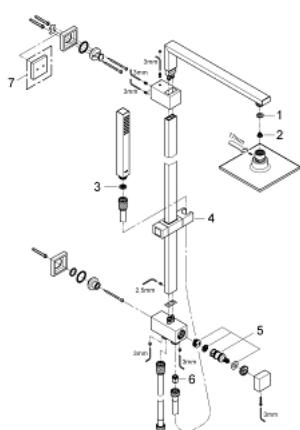

27 696 000 EUPHORIA CUBE SYSTEM 150 ДУШЕВАЯ СИСТЕМА С ПЕРЕКЛЮЧАТЕЛЕМ ДЛЯ НАСТЕННОГО МОНТАЖА

ОПИСАНИЕ ПРОДУКТА

- в комплект входят:
- душевой кронштейн
- вынос 400 мм
- переключатель с верхнего на ручной душ
- Верхний душ Euphoria Cube 152 мм x 152 мм
- душевая струя Rain
- с шаровым шарниром
- угол поворота $\pm 20^\circ$
- ручной душ Euphoria Cube Stick (27 698 000)
- регулируется по высоте с помощью скользящего элемента
- душевой шланг 1750 мм (28 388 000)
- Silverflex Душевой шланг 800 мм
- доступ воды к смесителю/подключению душевого шланга 800 мм через соединение с резьбой 1/2"
- GROHE DreamSpray превосходный поток воды
- GROHE StarLight хромированное покрытие поверхности
- SpeedClean система против известковых отложений
- Twistfree против перекручивания шланга
- совместим с проточным водонагревателем только выше 18 кВт/ч, а также с накопительным водонагревателем (см. Техническую информацию)
- минимальный расход воды 7л/мин

27 696 000 EUPHORIA CUBE SYSTEM 150 ДУШЕВАЯ СИСТЕМА С ПЕРЕКЛЮЧАТЕЛЕМ ДЛЯ НАСТЕННОГО МОНТАЖА

ЗАПАСНЫЕ ЧАСТИ

- 1: Уплотнение Ø18,5 x Ø12 x 2 (Order-nr. 0138900M)
 - 2: Сетка (Order-nr. 0676800M)
 - 3: Сетка (Order-nr. 0700200M)
 - 4: Скользящий элемент (Order-nr. 48180000)
 - 5: Комплект переключения (Order-nr. 45915000)
 - 6: Обратный клапан (Order-nr. 08565000)
 - 7: Шайба выравнивания (Order-nr. 27933000)*
- * Optional accessories