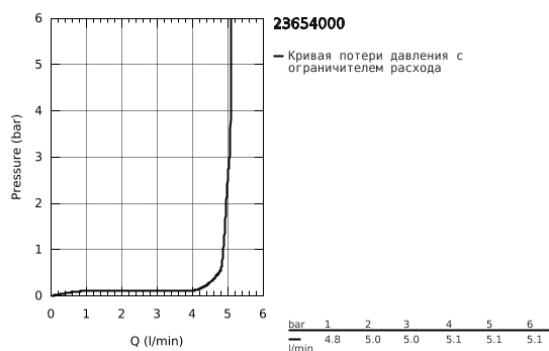

23 654 000 EUROCUBE JOY СМЕСИТЕЛЬ ОДНОРЫЧАЖНЫЙ ДЛЯ РАКОВИНЫ, DN 15 S-SIZE

ОПИСАНИЕ ПРОДУКТА

- монтаж на одно отверстие
- металлический рычаг
- GROHE FeatherControl Joystick картридж
- GROHE EcoJoy SpeedClean аэратор с ограничением расхода воды 5,7 л/мин
- GROHE FastFixation Plus Система монтажа
- рычажный донный клапан 1 1/4"
- гибкая подводка

23 654 000 EUROCUBE JOY СМЕСИТЕЛЬ ОДНОРЫЧАЖНЫЙ ДЛЯ РАКОВИНЫ, DN 15 S-SIZE

ЗАПАСНЫЕ ЧАСТИ

- 1: Рычаг (Order-nr. 46945000)
- 2: Картридж (Order-nr. 46907000)
- 3: Тяга (Order-nr. 46787000)
- 4: Обратное резьбовое соединение (Order-nr. 46645000)
- 5: Сливной гарнитур 1 1/4" (Order-nr. 28910000)
- 5.1: Пробка (Order-nr. 07182000)
- 5.2: Эксцентриковая тяга (Order-nr. 07052000)
- 6: Аэратор (Order-nr. 48159000)
- 7: Монтажный ключ (Order-nr. 19017000)*
- 8: Эксцентриковая тяга (Order-nr. 07341000)*