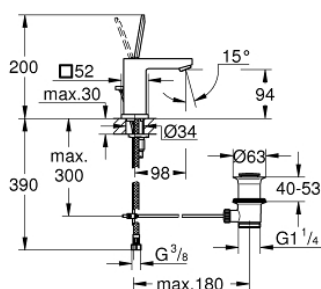

23 654 000 EUROCUBE JOY СМЕСИТЕЛЬ ОДНОРЫЧАЖНЫЙ ДЛЯ РАКОВИНЫ, DN 15 S-SIZE

ОПИСАНИЕ ПРОДУКТА

- монтаж на одно отверстие
- металлический рычаг
- GROHE FeatherControl Joystick картридж
- GROHE EcoJoy SpeedClean аэратор с ограничением расхода воды 5,7 л/мин
- GROHE FastFixation Plus Система монтажа
- рычажный донный клапан 1 1/4"
- гибкая подводка

23 654 000 EUROCUBE JOY СМЕСИТЕЛЬ ОДНОРЫЧАЖНЫЙ ДЛЯ РАКОВИНЫ, DN 15 S-SIZE

ЗАПАСНЫЕ ЧАСТИ

- 1: Рычаг (Order-nr. 46945000)
- 2: Картридж (Order-nr. 46907000)
- 3: Тяга (Order-nr. 46787000)
- 4: Обратное резьбовое соединение (Order-nr. 46645000)
- 5: Сливной гарнитур 1 1/4" (Order-nr. 28910000)
- 5.1: Пробка (Order-nr. 07182000)
- 5.2: Эксцентриковая тяга (Order-nr. 07052000)
- 6: Аэратор (Order-nr. 48159000)
- 7: Монтажный ключ (Order-nr. 19017000)*
- 8: Эксцентриковая тяга (Order-nr. 07341000)*