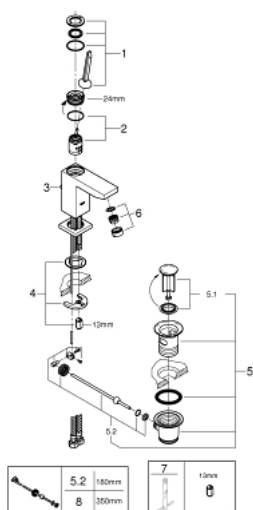

23 654 000 EUROCUBE JOY СМЕСИТЕЛЬ ОДНОРЫЧАЖНЫЙ ДЛЯ РАКОВИНЫ, DN 15 S-SIZE

ОПИСАНИЕ ПРОДУКТА

- монтаж на одно отверстие
- металлический рычаг
- GROHE FeatherControl Joystick картридж
- GROHE EcoJoy SpeedClean аэратор с ограничением расхода воды 5,7 л/мин
- GROHE FastFixation Plus Система монтажа
- рычажный донный клапан 1 1/4"
- гибкая подводка

23 654 000 EUROCUBE JOY СМЕСИТЕЛЬ ОДНОРЫЧАЖНЫЙ ДЛЯ РАКОВИНЫ, DN 15 S-SIZE

ЗАПАСНЫЕ ЧАСТИ

- 1: Рычаг (Order-nr. 46945000)
- 2: Картридж (Order-nr. 46907000)
- 3: Тяга (Order-nr. 46787000)
- 4: Обратное резьбовое соединение (Order-nr. 46645000)
- 5: Сливной гарнитур 1 1/4" (Order-nr. 28910000)
- 5.1: Пробка (Order-nr. 07182000)
- 5.2: Эксцентриковая тяга (Order-nr. 07052000)
- 6: Аэратор (Order-nr. 48159000)
- 7: Монтажный ключ (Order-nr. 19017000)*
- 8: Эксцентриковая тяга (Order-nr. 07341000)*