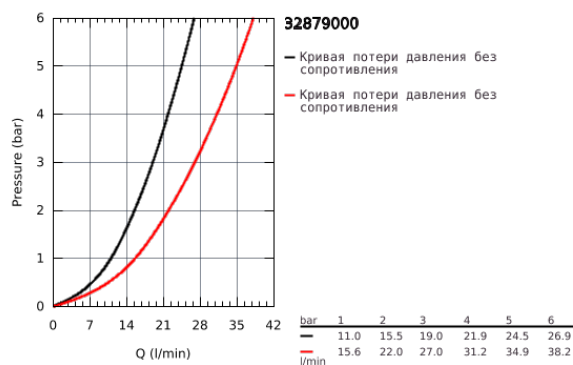

## 32 879 000 EUROSMART COSMOPOLITAN СМЕСИТЕЛЬ ОДНОРЫЧАЖНЫЙ ДЛЯ ВАННЫ, DN 15

### ОПИСАНИЕ ПРОДУКТА

- установка на стену
- GROHE SilkMove керамический картридж Ø 46 мм
- GROHE StarLight хромированное покрытие поверхности
- в комплект входят:
- комплект готового монтажа
- корпус встраиваемого смесителя
- 33 961 000
- регулировка расхода воды
- возможность установки мин. расхода 2,5 л/мин.
- автоматический переключатель: ванна/душ
- металлический рычаг
- отражатель из металла
- винтовое крепление
- дополнительный ограничитель температуры (46 308 000)