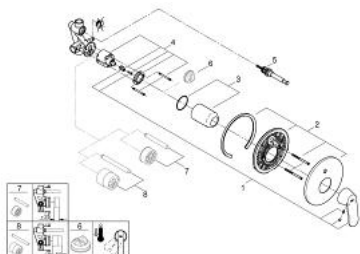

32 879 000 EUROSMART COSMOPOLITAN СМЕСИТЕЛЬ ОДНОРЫЧАЖНЫЙ ДЛЯ ВАННЫ, DN 15

ЗАПАСНЫЕ ЧАСТИ

1. 1: Рычаг (Order-nr. 46682000)
   - 2: Розетка (Order-nr. 46905000)
   - 3: Колпак (Order-nr. 02693000)
   - 4: Картридж (Order-nr. 46048000)
   - 5: Переключатель (Order-nr. 46737000)
   - 6: Ограничитель температуры (Order-nr. 46308000)*
   - 7: Удлинение (Order-nr. 46191000)*
   - 8: Удлинение (Order-nr. 46343000)*
2. Optional accessories