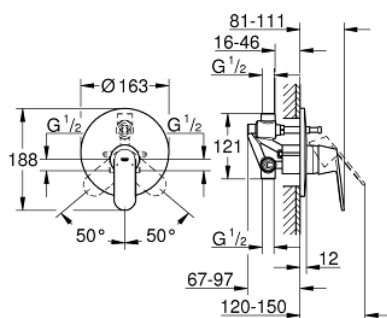

### ОПИСАНИЕ ПРОДУКТА

- установка на стену
- GROHE SilkMove керамический картридж Ø 46 мм
- GROHE StarLight хромированное покрытие поверхности
- в комплект входят:
- комплект готового монтажа
- корпус встраиваемого смесителя
- 33 961 000
- регулировка расхода воды
- возможность установки мин. расхода 2,5 л/мин.
- автоматический переключатель: ванна/душ
- металлический рычаг
- отражатель из металла
- винтовое крепление
- дополнительный ограничитель температуры (46 308 000)