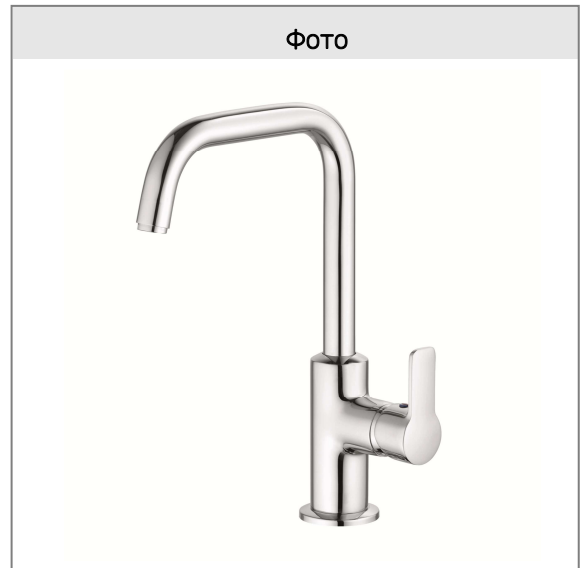

KLUDI PURE&EASY

однорычажный смеситель на умывальник DN 15

№ арт.:

37 023 05 65

Поверхн.:

хром

Описание:

однорычажный смеситель на умывальник
литой рычаг
поворотный излив (360°)
монтаж на одно отверстие
расход воды 5 л/мин при давлении 3 бара
аэратор M 18 x 1
керамический картридж
донный клапан G 1 ¼
система быстрого монтажа
гибкая подводка G 3/8

Фото

Размеры

График расхода воды