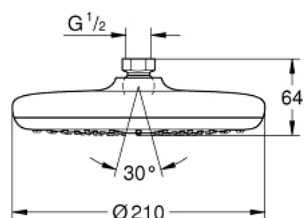

26 408 000 ТЕМПЕСТА 210 ВЕРХНИЙ ДУШ С ОДНИМ РЕЖИМОМ

ОПИСАНИЕ ПРОДУКТА

- Rain
- Ø 210 мм
- шаровый шарнир +/- 15° вращающийся
- резьбовое соединение 1/2"
- GROHE DreamSpray превосходный поток воды
- GROHE StarLight хромированное покрытие поверхности
- SpeedClean система против известковых отложений
- внутренний охлаждающий канал для продолжительного срока службы
- может использоваться с проточным водонагревателем

26 408 000 **ТЕМPEСТА 210 ВЕРХНИЙ ДУШ С ОДНИМ РЕЖИМОМ**

ЗАПАСНЫЕ ЧАСТИ

1: Уплотнение Ø18,5 x Ø12 x 2 (Order-nr. 0138900M)

2: Сетка (Order-nr. 48007000)