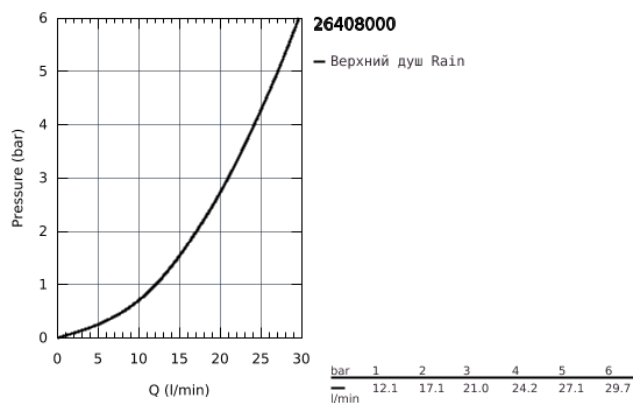

26 408 000 ТЕМПЕСТА 210 ВЕРХНИЙ ДУШ С ОДНИМ РЕЖИМОМ

ОПИСАНИЕ ПРОДУКТА

- Rain
- Ø 210 мм
- шаровый шарнир +/- 15° вращающийся
- резьбовое соединение 1/2"
- GROHE DreamSpray превосходный поток воды
- GROHE StarLight хромированное покрытие поверхности
- SpeedClean система против известковых отложений
- внутренний охлаждающий канал для продолжительного срока службы
- может использоваться с проточным водонагревателем

26 408 000 **ТЕМPEСТА 210 ВЕРХНИЙ ДУШ С ОДНИМ РЕЖИМОМ**

ЗАПАСНЫЕ ЧАСТИ

1: Уплотнение Ø18,5 x Ø12 x 2 (Order-nr. 0138900M)

2: Сетка (Order-nr. 48007000)