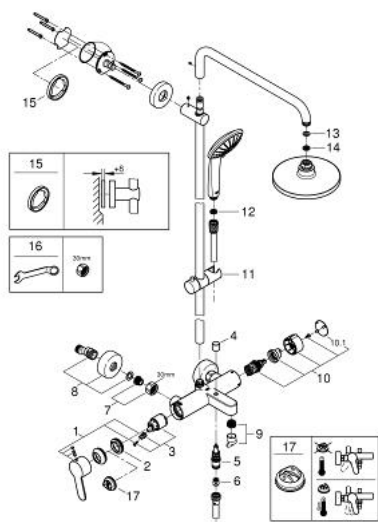

26 320 000 EUPHORIA SYSTEM 180 ДУШЕВАЯ СИСТЕМА С ОДНОРЫЧАЖНЫМ СМЕСИТЕЛЕМ ДЛЯ ВАННЫ, НАСТЕННЫЙ МОНТАЖ

ЗАПАСНЫЕ ЧАСТИ

1. 1: Рычаг (Order-nr. 46750000)
   - 2: Винтовая стяжка (Order-nr. 46460000)
   - 3: Картридж (Order-nr. 46374000)
   - 4: Кнопка переключателя (Order-nr. 64309000)
   - 5: Переключатель (Order-nr. 65655000)
   - 6: Обратный клапан (Order-nr. 08565000)
   - 7: Резьбовое соединение подключения 1/2" (Order-nr. 45044000)
   - 8: S-образный эксцентрик (Order-nr. 12662000)
   - 9: Аэратор (Order-nr. 13926000)
   - 10: Переключатель (Order-nr. 46921000)
   - 10.1: Заглушка (Order-nr. 4788300M)
   - 11: Скользящий элемент (Order-nr. 12140000)
   - 12: Сетка (Order-nr. 0700200M)
   - 13: Уплотнение Ø18,5 x Ø12 x 2 (Order-nr. 0138900M)
   - 14: Сетка (Order-nr. 48007000)
   - 15: Шайба выравнивания (Order-nr. 27180000)*
   - 16: Ключ (Order-nr. 19377000)*
   - 17: Ограничитель температуры (Order-nr. 46375000)*
2. Optional accessories