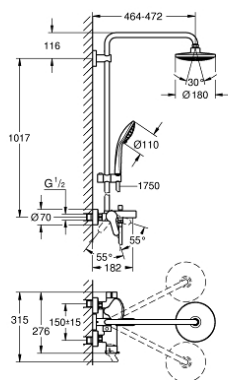

26 320 000 EUPHORIA SYSTEM 180 ДУШЕВАЯ СИСТЕМА С ОДНОРЫЧАЖНЫМ СМЕСИТЕЛЕМ ДЛЯ ВАННЫ, НАСТЕННЫЙ МОНТАЖ

ОПИСАНИЕ ПРОДУКТА

- в комплект входят:
- горизонтальный поворотный душевой кронштейн 450 мм
- однорычажный смеситель для ванны с переключателем, настенный монтаж
- выбор между:
- верхний душ Euphoria Cosmopolitan 180 (27 491 000)
- хромированная душевая поверхность
- душевая струя Rain
- с шаровым шарниром
- угол поворота $\pm 15^\circ$
- излив для ванны
- отдельный переключатель на ручной душ
- ручной душ Euphoria 110 Massage (27 221)
- Режимы струи:
- Rain, SmartRain, Massage
- регулируется по высоте с помощью скользящего элемента
- душевой шланг 1750 мм (28 388 000)
- Расстояние между смесителем и верхним креплением душевой штанги: 1011 мм
- GROHE SilkMove керамический картридж 35 мм
- GROHE DreamSpray превосходный поток воды
- GROHE StarLight хромированное покрытие поверхности
- SpeedClean система против известковых отложений
- внутренний охлаждающий канал для продолжительного срока службы
- Twistfree против перекручивания шланга
- совместим с проточным водонагревателем только выше 18 кВт/ч, а также с накопительным водонагревателем (см. Техническую информацию)
- минимальный расход воды 7л/мин
- минимальное давление 1,0 бар