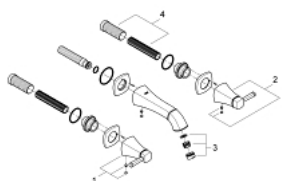

20 414 000 GRANDERA СМЕСИТЕЛЬ ДЛЯ РАКОВИНЫ НА ТРИ ОТВЕРСТИЯ, DN 15 S-SIZE

ОПИСАНИЕ ПРОДУКТА

- настенный монтаж
- комплект верхней монтажной части для
- 29 025 002
- без встраиваемого механизма
- керамические вентили для горячей и холодной воды, 1/2° - ход 90°
- GROHE StarLight хромированное покрытие поверхности
- GROHE EcoJoy Технология совершенного потока при уменьшенном расходе воды
- GROHE AquaGuide регулируемый аэратор 5,7 л/мин
- размер по осям 200 мм
- излив 177 мм
- минимальное давление 1,0 бар

20 414 000 **GRANDERA СМЕСИТЕЛЬ ДЛЯ РАКОВИНЫ НА ТРИ ОТВЕРСТИЯ, DN 15**
S-SIZE

ЗАПАСНЫЕ ЧАСТИ

- 1: Рычаг Grandera, маркировка красная (Order-nr. 48198000)
- 2: Рычаг Grandera, маркировка синяя (Order-nr. 48199000)
- 3: Регулятор струи (Order-nr. 46837000)
- 4: Удлинение шпинделя (Order-nr. 45988000)