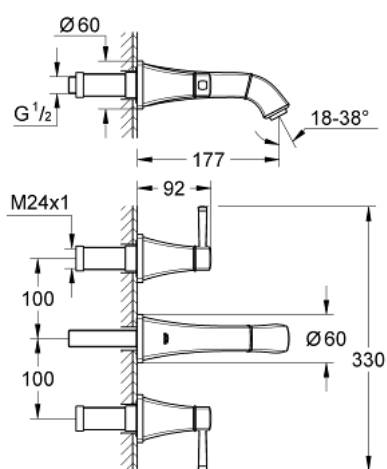

20 414 000 GRANDERA СМЕСИТЕЛЬ ДЛЯ РАКОВИНЫ НА ТРИ ОТВЕРСТИЯ, DN 15 S-SIZE

ОПИСАНИЕ ПРОДУКТА

- настенный монтаж
- комплект верхней монтажной части для
- 29 025 002
- без встраиваемого механизма
- керамические вентили для горячей и холодной воды, 1/2° - ход 90°
- GROHE StarLight хромированное покрытие поверхности
- GROHE EcoJoy Технология совершенного потока при уменьшенном расходе воды
- GROHE AquaGuide регулируемый аэратор 5,7 л/мин
- размер по осям 200 мм
- излив 177 мм
- минимальное давление 1,0 бар

20 414 000 **GRANDERA СМЕСИТЕЛЬ ДЛЯ РАКОВИНЫ НА ТРИ ОТВЕРСТИЯ, DN 15**
S-SIZE

ЗАПАСНЫЕ ЧАСТИ

- 1: Рычаг Grandera, маркировка красная (Order-nr. 48198000)
- 2: Рычаг Grandera, маркировка синяя (Order-nr. 48199000)
- 3: Регулятор струи (Order-nr. 46837000)
- 4: Удлинение шпинделя (Order-nr. 45988000)