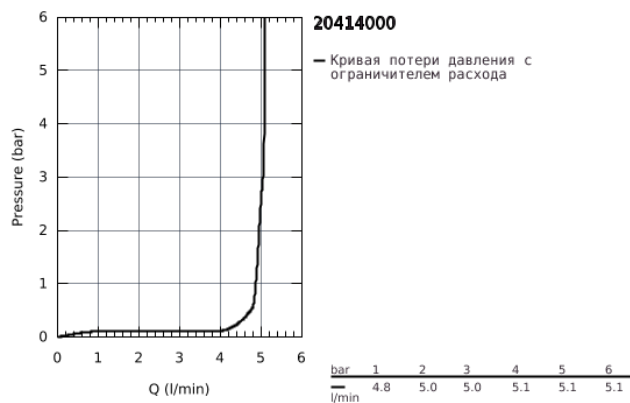

20 414 000 GRANDERA СМЕСИТЕЛЬ ДЛЯ РАКОВИНЫ НА ТРИ ОТВЕРСТИЯ, DN 15 S-SIZE

ОПИСАНИЕ ПРОДУКТА

- настенный монтаж
- комплект верхней монтажной части для
- 29 025 002
- без встраиваемого механизма
- керамические вентили для горячей и холодной воды, 1/2° - ход 90°
- GROHE StarLight хромированное покрытие поверхности
- GROHE EcoJoy Технология совершенного потока при уменьшенном расходе воды
- GROHE AquaGuide регулируемый аэратор 5,7 л/мин
- размер по осям 200 мм
- излив 177 мм
- минимальное давление 1,0 бар

20 414 000 **GRANDERA СМЕСИТЕЛЬ ДЛЯ РАКОВИНЫ НА ТРИ ОТВЕРСТИЯ, DN 15**
S-SIZE

ЗАПАСНЫЕ ЧАСТИ

- 1: Рычаг Grandera, маркировка красная (Order-nr. 48198000)
- 2: Рычаг Grandera, маркировка синяя (Order-nr. 48199000)
- 3: Регулятор струи (Order-nr. 46837000)
- 4: Удлинение шпинделя (Order-nr. 45988000)