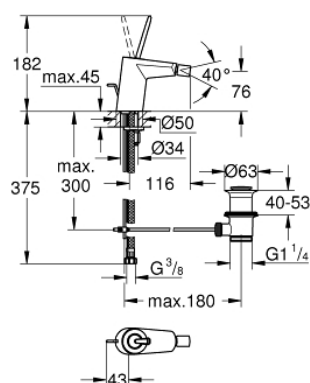

24 036 000 EURODISC JOY СМЕСИТЕЛЬ ОДНОРЫЧАЖНЫЙ ДЛЯ БИДЕ DN 15 S-SIZE

ОПИСАНИЕ ПРОДУКТА

- монтаж на одно отверстие
- металлический рычаг
- GROHE FeatherControl Joystick картридж
- GROHE StarLight хромированное покрытие поверхности
- GROHE EcoJoy аэратор с шаровым шарниром 5,7 л/мин
- GROHE FastFixation Plus Система монтажа
- рычажный донный клапан 1 1/4"
- гибкая подводка
- минимальное давление 1,0 бар

24 036 000 EURODISC JOY СМЕСИТЕЛЬ ОДНОРЫЧАЖНЫЙ ДЛЯ БИДЕ DN 15 S-SIZE

ЗАПАСНЫЕ ЧАСТИ

- 1: Рычаг (Order-nr. 46906000)
- 2: Картридж (Order-nr. 46907000)
- 3: Тяга (Order-nr. 46739000)
- 4: Обратное резьбовое соединение (Order-nr. 46645000)
- 5: Сливной гарнитур 1 1/4" (Order-nr. 28910000)
- 5.1: Пробка (Order-nr. 07182000)
- 5.2: Эксцентриковая тяга (Order-nr. 07052000)
- 6: Аэратор (Order-nr. 13998000)
- 7: Монтажный ключ (Order-nr. 19017000)*
- 8: Эксцентриковая тяга (Order-nr. 07341000)*