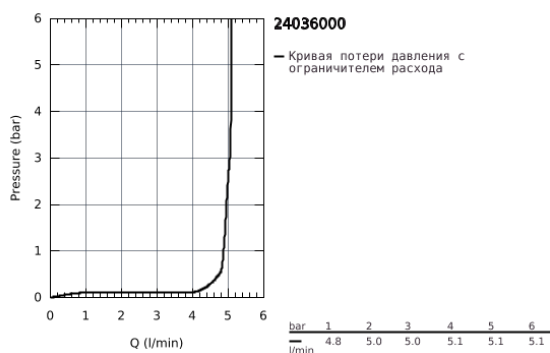

24 036 000 EURODISC JOY СМЕСИТЕЛЬ ОДНОРЫЧАЖНЫЙ ДЛЯ БИДЕ DN 15 S-SIZE

ОПИСАНИЕ ПРОДУКТА

- монтаж на одно отверстие
- металлический рычаг
- GROHE FeatherControl Joystick картридж
- GROHE StarLight хромированное покрытие поверхности
- GROHE EcoJoy аэратор с шаровым шарниром 5,7 л/мин
- GROHE FastFixation Plus Система монтажа
- рычажный донный клапан 1 1/4"
- гибкая подводка
- минимальное давление 1,0 бар

24 036 000 EURODISC JOY СМЕСИТЕЛЬ ОДНОРЫЧАЖНЫЙ ДЛЯ БИДЕ DN 15 S-SIZE

ЗАПАСНЫЕ ЧАСТИ

- 1: Рычаг (Order-nr. 46906000)
- 2: Картридж (Order-nr. 46907000)
- 3: Тяга (Order-nr. 46739000)
- 4: Обратное резьбовое соединение (Order-nr. 46645000)
- 5: Сливной гарнитур 1 1/4" (Order-nr. 28910000)
- 5.1: Пробка (Order-nr. 07182000)
- 5.2: Эксцентриковая тяга (Order-nr. 07052000)
- 6: Аэратор (Order-nr. 13998000)
- 7: Монтажный ключ (Order-nr. 19017000)*
- 8: Эксцентриковая тяга (Order-nr. 07341000)*