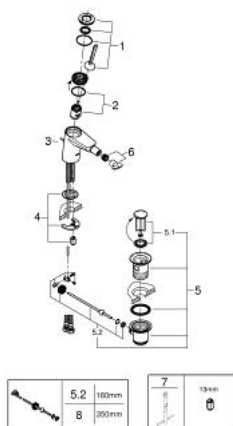

24 036 000 EURODISC JOY СМЕСИТЕЛЬ ОДНОРЫЧАЖНЫЙ ДЛЯ БИДЕ DN 15 S-SIZE

ОПИСАНИЕ ПРОДУКТА

- монтаж на одно отверстие
- металлический рычаг
- GROHE FeatherControl Joystick картридж
- GROHE StarLight хромированное покрытие поверхности
- GROHE EcoJoy аэратор с шаровым шарниром 5,7 л/мин
- GROHE FastFixation Plus Система монтажа
- рычажный донный клапан 1 1/4"
- гибкая подводка
- минимальное давление 1,0 бар

24 036 000 EURODISC JOY СМЕСИТЕЛЬ ОДНОРЫЧАЖНЫЙ ДЛЯ БИДЕ DN 15 S-SIZE

ЗАПАСНЫЕ ЧАСТИ

- 1: Рычаг (Order-nr. 46906000)
- 2: Картридж (Order-nr. 46907000)
- 3: Тяга (Order-nr. 46739000)
- 4: Обратное резьбовое соединение (Order-nr. 46645000)
- 5: Сливной гарнитур 1 1/4" (Order-nr. 28910000)
- 5.1: Пробка (Order-nr. 07182000)
- 5.2: Эксцентриковая тяга (Order-nr. 07052000)
- 6: Аэратор (Order-nr. 13998000)
- 7: Монтажный ключ (Order-nr. 19017000)*
- 8: Эксцентриковая тяга (Order-nr. 07341000)*