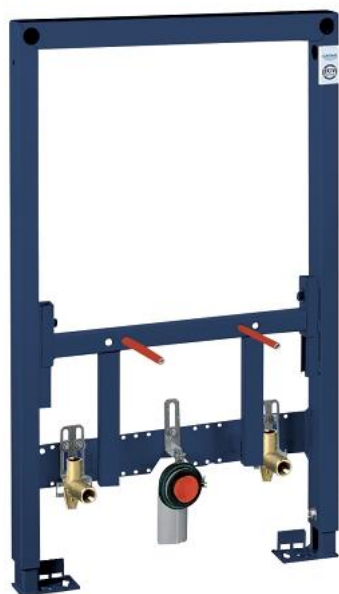

38 543 000 RAPID SL ИНСТАЛЛЯЦИЯ ДЛЯ БИДЕ, МОНТАЖНАЯ ВЫСОТА 0.82 М

ОПИСАНИЕ ПРОДУКТА

- самонесущая стальная рама с порошковым напылением
- для монтажа перед стеной или стеной перегородкой
- предварительная сборка в комплекте
- регулируемые по высоте подключения к объекту и смесителю
- быстрая регулировка по высоте
- крепежный материал
- болты-держатели для биде
- смывное колено, выдерживающее высокую температуру, DN 50
- уплотнение \varnothing 32 мм
- 2 подключения смесителя DN 15
- крепежный материал для биде
- для монтажа перед стеной необходимо заказать настенные уголки 38 558 00M (продаются отдельно)

38 543 000 **RAPID SL** ИНСТАЛЛЯЦИЯ ДЛЯ БИДЕ, МОНТАЖНАЯ ВЫСОТА 0.82 М

ЗАПАСНЫЕ ЧАСТИ

- 1: Резьбовые болты (Order-nr. 4276400M)
- 2: Подключение смесителя (Order-nr. 42944000)
- 3: Настенный уголок (Order-nr. 3855800M)*