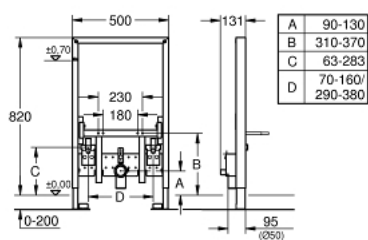

38 543 000 RAPID SL ИНСТАЛЛЯЦИЯ ДЛЯ БИДЕ, МОНТАЖНАЯ ВЫСОТА 0.82 М

ОПИСАНИЕ ПРОДУКТА

- самонесущая стальная рама с порошковым напылением
- для монтажа перед стеной или стеной перегородкой
- предварительная сборка в комплекте
- регулируемые по высоте подключения к объекту и смесителю
- быстрая регулировка по высоте
- крепежный материал
- болты-держатели для биде
- смывное колено, выдерживающее высокую температуру, DN 50
- уплотнение \varnothing 32 мм
- 2 подключения смесителя DN 15
- крепежный материал для биде
- для монтажа перед стеной необходимо заказать настенные уголки 38 558 00M (продаются отдельно)

38 543 000 **RAPID SL** ИНСТАЛЛЯЦИЯ ДЛЯ БИДЕ, МОНТАЖНАЯ ВЫСОТА 0.82 М

ЗАПАСНЫЕ ЧАСТИ

- 1: Резьбовые болты (Order-nr. 4276400M)
- 2: Подключение смесителя (Order-nr. 42944000)
- 3: Настенный уголок (Order-nr. 3855800M)*