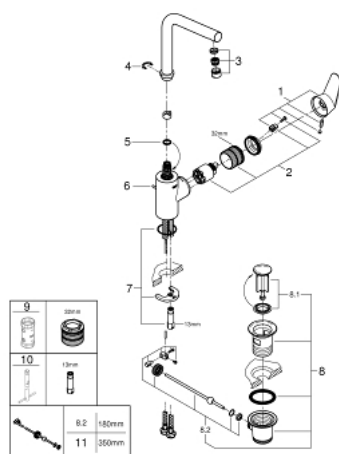

23 054 003 EURODISC COSMOPOLITAN СМЕСИТЕЛЬ ОДНОРЫЧАЖНЫЙ ДЛЯ РАКОВИНЫ, DN 15 L-SIZE

ОПИСАНИЕ ПРОДУКТА

- монтаж на одно отверстие
- металлический рычаг
- скрытое крепление рычага
- GROHE SilkMove керамический картридж 35 мм
- регулировка расхода воды
- GROHE StarLight хромированное покрытие поверхности
- GROHE Zero Изолированный водоток - вода не контактирует с металлами корпуса смесителя
- GROHE FastFixation Plus Система монтажа
- аэратор
- поворотный трубкообразный излив
- с ограничителем поворота
- рычажный донный клапан 1 1/4"
- гибкая подводка
- минимальное давление 1,0 бар
- дополнительный ограничитель температуры (46 375 000)

23 054 003 EURODISC COSMOPOLITAN СМЕСИТЕЛЬ ОДНОРЫЧАЖНЫЙ ДЛЯ РАКОВИНЫ, DN 15 L-SIZE

ЗАПАСНЫЕ ЧАСТИ

- 1: Рычаг (Order-nr. 46750000)
 - 2: Картридж (Order-nr. 46374000)
 - 3: Аэратор (Order-nr. 64186000)
 - 4: Страховочное кольцо (Order-nr. 48420000)
 - 5: O-кольцо Ø13,5 x Ø2,75 (Order-nr. 0128500M)
 - 6: Тяга (Order-nr. 46739000)
 - 7: Обратное резьбовое соединение (Order-nr. 46671000)
 - 8: Сливной гарнитур 1 1/4" (Order-nr. 28910000)
 - 8.1: Пробка (Order-nr. 07182000)
 - 8.2: Эксцентриковая тяга (Order-nr. 07052000)
 - 9: Ключ (Order-nr. 19332000)*
 - 10: Монтажный ключ (Order-nr. 19017000)*
 - 11: Эксцентриковая тяга (Order-nr. 07341000)*
- * Optional accessories