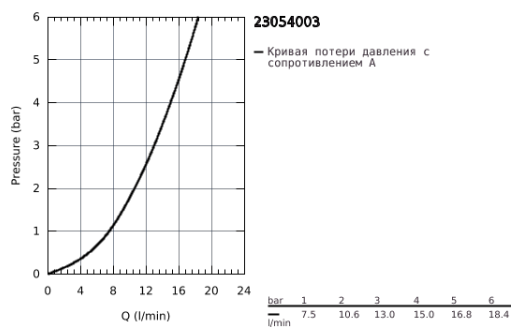

23 054 003 EURODISC COSMOPOLITAN СМЕСИТЕЛЬ ОДНОРЫЧАЖНЫЙ ДЛЯ РАКОВИНЫ, DN 15 L-SIZE

ОПИСАНИЕ ПРОДУКТА

- монтаж на одно отверстие
- металлический рычаг
- скрытое крепление рычага
- GROHE SilkMove керамический картридж 35 мм
- регулировка расхода воды
- GROHE StarLight хромированное покрытие поверхности
- GROHE Zero Изолированный водоток - вода не контактирует с металлами корпуса смесителя
- GROHE FastFixation Plus Система монтажа
- аэратор
- поворотный трубкообразный излив
- с ограничителем поворота
- рычажный донный клапан 1 1/4"
- гибкая подводка
- минимальное давление 1,0 бар
- дополнительный ограничитель температуры (46 375 000)

23 054 003 EURODISC COSMOPOLITAN СМЕСИТЕЛЬ ОДНОРЫЧАЖНЫЙ ДЛЯ РАКОВИНЫ, DN 15 L-SIZE

ЗАПАСНЫЕ ЧАСТИ

- 1: Рычаг (Order-nr. 46750000)
 - 2: Картридж (Order-nr. 46374000)
 - 3: Аэратор (Order-nr. 64186000)
 - 4: Страховочное кольцо (Order-nr. 48420000)
 - 5: O-кольцо Ø13,5 x Ø2,75 (Order-nr. 0128500M)
 - 6: Тяга (Order-nr. 46739000)
 - 7: Обратное резьбовое соединение (Order-nr. 46671000)
 - 8: Сливной гарнитур 1 1/4" (Order-nr. 28910000)
 - 8.1: Пробка (Order-nr. 07182000)
 - 8.2: Эксцентриковая тяга (Order-nr. 07052000)
 - 9: Ключ (Order-nr. 19332000)*
 - 10: Монтажный ключ (Order-nr. 19017000)*
 - 11: Эксцентриковая тяга (Order-nr. 07341000)*
- * Optional accessories