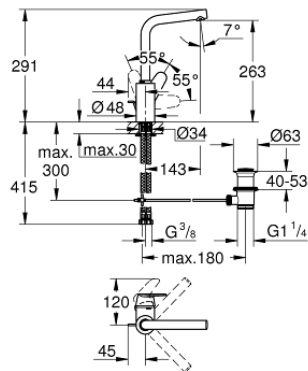

23 054 003 EURODISC COSMOPOLITAN СМЕСИТЕЛЬ ОДНОРЫЧАЖНЫЙ ДЛЯ РАКОВИНЫ, DN 15 L-SIZE

ОПИСАНИЕ ПРОДУКТА

- монтаж на одно отверстие
- металлический рычаг
- скрытое крепление рычага
- GROHE SilkMove керамический картридж 35 мм
- регулировка расхода воды
- GROHE StarLight хромированное покрытие поверхности
- GROHE Zero Изолированный водоток - вода не контактирует с металлами корпуса смесителя
- GROHE FastFixation Plus Система монтажа
- аэратор
- поворотный трубкообразный излив
- с ограничителем поворота
- рычажный донный клапан 1 1/4"
- гибкая подводка
- минимальное давление 1,0 бар
- дополнительный ограничитель температуры (46 375 000)

23 054 003 EURODISC COSMOPOLITAN СМЕСИТЕЛЬ ОДНОРЫЧАЖНЫЙ ДЛЯ РАКОВИНЫ, DN 15 L-SIZE

ЗАПАСНЫЕ ЧАСТИ

- 1: Рычаг (Order-nr. 46750000)
 - 2: Картридж (Order-nr. 46374000)
 - 3: Аэратор (Order-nr. 64186000)
 - 4: Страховочное кольцо (Order-nr. 48420000)
 - 5: O-кольцо Ø13,5 x Ø2,75 (Order-nr. 0128500M)
 - 6: Тяга (Order-nr. 46739000)
 - 7: Обратное резьбовое соединение (Order-nr. 46671000)
 - 8: Сливной гарнитур 1 1/4" (Order-nr. 28910000)
 - 8.1: Пробка (Order-nr. 07182000)
 - 8.2: Эксцентриковая тяга (Order-nr. 07052000)
 - 9: Ключ (Order-nr. 19332000)*
 - 10: Монтажный ключ (Order-nr. 19017000)*
 - 11: Эксцентриковая тяга (Order-nr. 07341000)*
- * Optional accessories