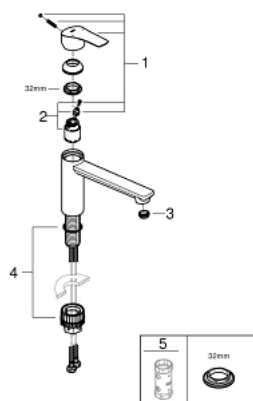

30 463 DC0 EUROSMART СМЕСИТЕЛЬ ОДНОРЫЧАЖНЫЙ ДЛЯ МОЙКИ, DN 15

ОПИСАНИЕ ПРОДУКТА

- средний излив
- монтаж на одно отверстие
- GROHE StarLight хромированное покрытие поверхности
- GROHE SilkMove керамический картридж 35 мм
- встроенный ограничитель температуры
- регулировка расхода воды
- поворотный литой излив
- угол поворота 140°
- GROHE Zero Изолированный водоток - вода не контактирует с металлами корпуса смесителя
- гибкая подводка 3/8"
- GROHE FastFixation Plus Система монтажа
- минимальное давление 1,0 бар
- профессиональная серия

30 463 DC0 EUROSART СМЕСИТЕЛЬ ОДНОРЫЧАЖНЫЙ ДЛЯ МОЙКИ, DN 15

ЗАПАСНЫЕ ЧАСТИ

- 1: lever (Order-nr. 48530DC0)
 - 2: Картридж (Order-nr. 46374000)
 - 3: Регулятор струи (Order-nr. 48264000)
 - 4: Комплект крепежа (Order-nr. 48477000)
 - 5: Schaftbefestigung (Order-nr. 48384000)*
- * Optional accessories