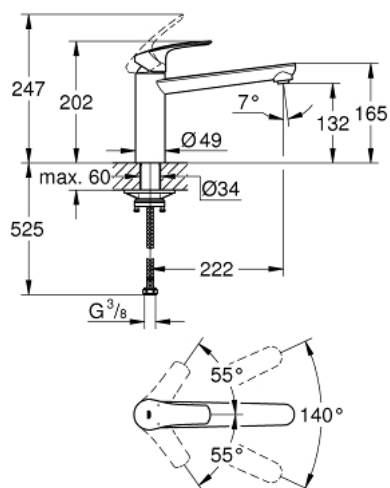

30 463 DC0 EUROSMART СМЕСИТЕЛЬ ОДНОРЫЧАЖНЫЙ ДЛЯ МОЙКИ, DN 15

ОПИСАНИЕ ПРОДУКТА

- средний излив
- монтаж на одно отверстие
- GROHE StarLight хромированное покрытие поверхности
- GROHE SilkMove керамический картридж 35 мм
- встроенный ограничитель температуры
- регулировка расхода воды
- поворотный литой излив
- угол поворота 140°
- GROHE Zero Изолированный водоток - вода не контактирует с металлами корпуса смесителя
- гибкая подводка 3/8"
- GROHE FastFixation Plus Система монтажа
- минимальное давление 1,0 бар
- профессиональная серия

30 463 DC0 EUROSART СМЕСИТЕЛЬ ОДНОРЫЧАЖНЫЙ ДЛЯ МОЙКИ, DN 15

ЗАПАСНЫЕ ЧАСТИ

- 1: lever (Order-nr. 48530DC0)
 - 2: Картридж (Order-nr. 46374000)
 - 3: Регулятор струи (Order-nr. 48264000)
 - 4: Комплект крепежа (Order-nr. 48477000)
 - 5: Schaftbefestigung (Order-nr. 48384000)*
- * Optional accessories