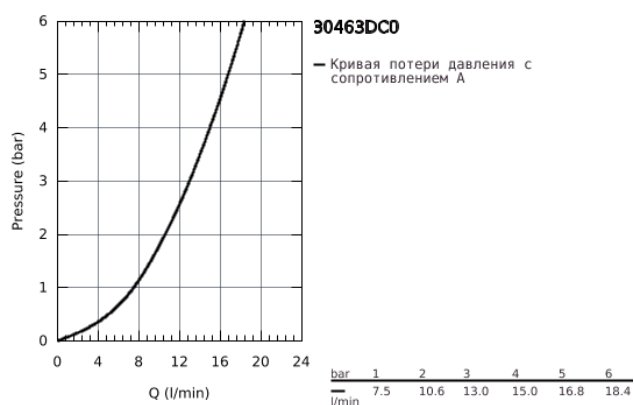

30 463 DC0 EUROSMART СМЕСИТЕЛЬ ОДНОРЫЧАЖНЫЙ ДЛЯ МОЙКИ, DN 15

ОПИСАНИЕ ПРОДУКТА

- средний излив
- монтаж на одно отверстие
- GROHE StarLight хромированное покрытие поверхности
- GROHE SilkMove керамический картридж 35 мм
- встроенный ограничитель температуры
- регулировка расхода воды
- поворотный литой излив
- угол поворота 140°
- GROHE Zero Изолированный водоток - вода не контактирует с металлами корпуса смесителя
- гибкая подводка 3/8"
- GROHE FastFixation Plus Система монтажа
- минимальное давление 1,0 бар
- профессиональная серия

30 463 DC0 EUROSART СМЕСИТЕЛЬ ОДНОРЫЧАЖНЫЙ ДЛЯ МОЙКИ, DN 15

ЗАПАСНЫЕ ЧАСТИ

- 1: lever (Order-nr. 48530DC0)
 - 2: Картридж (Order-nr. 46374000)
 - 3: Регулятор струи (Order-nr. 48264000)
 - 4: Комплект крепежа (Order-nr. 48477000)
 - 5: Schaftbefestigung (Order-nr. 48384000)*
- * Optional accessories