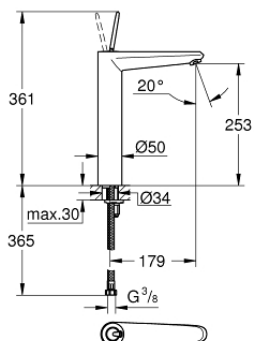

23 428 LS0 EURODISC JOY СМЕСИТЕЛЬ ОДНОРЫЧАЖНЫЙ ДЛЯ РАКОВИНЫ DN 15 XL-SIZE

ОПИСАНИЕ ПРОДУКТА

- монтаж на одно отверстие
- металлический рычаг
- для отдельностоящих раковин
- GROHE FeatherControl Joystick картридж
- GROHE StarLight хромированное покрытие поверхности
- GROHE FastFixation Plus Система монтажа
- GROHE EcoJoy SpeedClean аэратор с ограничением расхода воды 5,7 л/мин
- гладкий корпус
- гибкая подводка
- минимальное давление 1,0 бар

23 428 LS0 EURODISC JOY СМЕСИТЕЛЬ ОДНОРЫЧАЖНЫЙ ДЛЯ РАКОВИНЫ DN 15 XL-SIZE

SPARE PARTS

- 1: Рычаг (Order-nr. 46906LS0)
 - 2: Картридж (Order-nr. 46907000)
 - 3: Обратное резьбовое соединение (Order-nr. 46645000)
 - 4: Аэратор (Order-nr. 48159000)
 - 5: Монтажный ключ (Order-nr. 19017000)*
- * Optional accessories