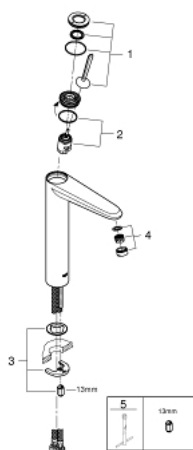

23 428 LS0 EURODISC JOY СМЕСИТЕЛЬ ОДНОРЫЧАЖНЫЙ ДЛЯ РАКОВИНЫ DN 15 XL-SIZE

ОПИСАНИЕ ПРОДУКТА

- монтаж на одно отверстие
- металлический рычаг
- для отдельностоящих раковин
- GROHE FeatherControl Joystick картридж
- GROHE StarLight хромированное покрытие поверхности
- GROHE FastFixation Plus Система монтажа
- GROHE EcoJoy SpeedClean аэратор с ограничением расхода воды 5,7 л/мин
- гладкий корпус
- гибкая подводка
- минимальное давление 1,0 бар

23 428 LS0 EURODISC JOY СМЕСИТЕЛЬ ОДНОРЫЧАЖНЫЙ ДЛЯ РАКОВИНЫ DN 15 XL-SIZE

SPARE PARTS

- 1: Рычаг (Order-nr. 46906LS0)
 - 2: Картридж (Order-nr. 46907000)
 - 3: Обратное резьбовое соединение (Order-nr. 46645000)
 - 4: Аэратор (Order-nr. 48159000)
 - 5: Монтажный ключ (Order-nr. 19017000)*
- * Optional accessories