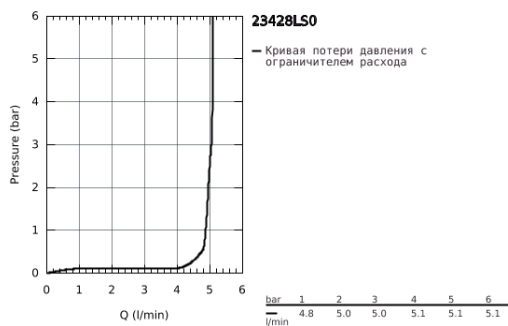

23 428 LS0 EURODISC JOY СМЕСИТЕЛЬ ОДНОРЫЧАЖНЫЙ ДЛЯ РАКОВИНЫ DN 15 XL-SIZE

ОПИСАНИЕ ПРОДУКТА

- монтаж на одно отверстие
- металлический рычаг
- для отдельностоящих раковин
- GROHE FeatherControl Joystick картридж
- GROHE StarLight хромированное покрытие поверхности
- GROHE FastFixation Plus Система монтажа
- GROHE EcoJoy SpeedClean аэратор с ограничением расхода воды 5,7 л/мин
- гладкий корпус
- гибкая подводка
- минимальное давление 1,0 бар

23 428 LS0 EURODISC JOY СМЕСИТЕЛЬ ОДНОРЫЧАЖНЫЙ ДЛЯ РАКОВИНЫ DN 15 XL-SIZE

SPARE PARTS

- 1: Рычаг (Order-nr. 46906LS0)
 - 2: Картридж (Order-nr. 46907000)
 - 3: Обратное резьбовое соединение (Order-nr. 46645000)
 - 4: Аэратор (Order-nr. 48159000)
 - 5: Монтажный ключ (Order-nr. 19017000)*
- * Optional accessories