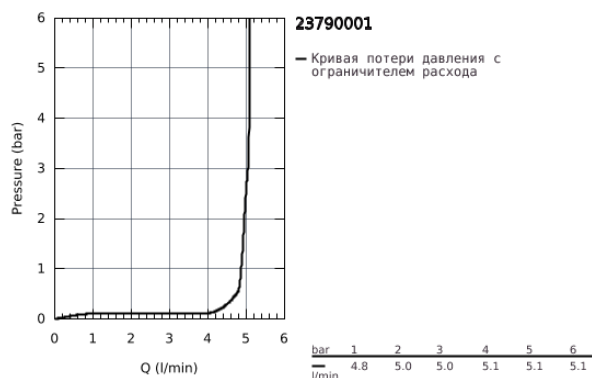

## 23 790 001 LINEARE СМЕСИТЕЛЬ ОДНОРЫЧАЖНЫЙ ДЛЯ РАКОВИНЫ DN 15 XS-SIZE

### ОПИСАНИЕ ПРОДУКТА

- монтаж на одно отверстие
- металлический рычаг
- GROHE SilkMove ES Керамический картридж 28 мм с энергосберегающей функцией (подача холодной воды при центральном положении рычага)
- с ограничителем температуры
- GROHE StarLight хромированное покрытие поверхности
- GROHE EcoJoy SpeedClean аэратор с ограничением расхода воды 5,7 л/мин
- GROHE FastFixation Plus Система монтажа
- рычажный донный клапан 1 1/4"
- гибкая подводка