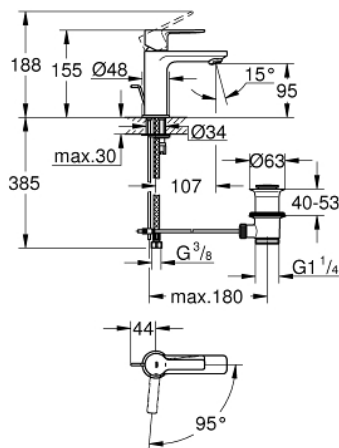

## 23 790 001 LINEARE СМЕСИТЕЛЬ ОДНОРЫЧАЖНЫЙ ДЛЯ РАКОВИНЫ DN 15 XS-SIZE

### ОПИСАНИЕ ПРОДУКТА

- монтаж на одно отверстие
- металлический рычаг
- GROHE SilkMove ES Керамический картридж 28 мм с энергосберегающей функцией (подача холодной воды при центральном положении рычага)
- с ограничителем температуры
- GROHE StarLight хромированное покрытие поверхности
- GROHE EcoJoy SpeedClean аэратор с ограничением расхода воды 5,7 л/мин
- GROHE FastFixation Plus Система монтажа
- рычажный донный клапан 1 1/4"
- гибкая подводка

### ЗАПАСНЫЕ ЧАСТИ

- 1: Рычаг (Order-nr. 46981000)
  - 2: Колпак (Order-nr. 46581000)
  - 3: Крепежное кольцо (Order-nr. 07419000)
  - 4: Картридж (Order-nr. 46580000)
  - 5: Аэратор (Order-nr. 48159000)
  - 6: Тяга (Order-nr. 46739000)
  - 7: Обратное резьбовое соединение (Order-nr. 46645000)
  - 8: Сливной гарнитур 1 1/4" (Order-nr. 28910000)
  - 8.1: Пробка (Order-nr. 07182000)
  - 8.2: Эксцентриковая тяга (Order-nr. 07052000)
  - 9: Монтажный ключ (Order-nr. 19017000)\*
  - 10: Эксцентриковая тяга (Order-nr. 07341000)\*
- \* Optional accessories