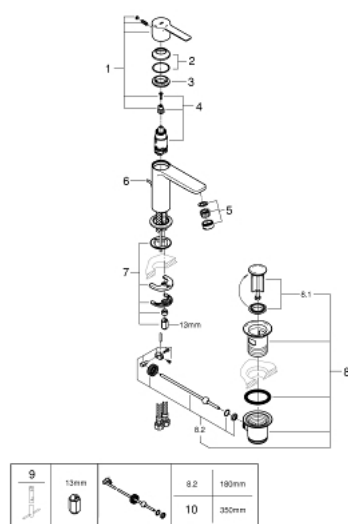

## 23 790 001 LINEARE СМЕСИТЕЛЬ ОДНОРЫЧАЖНЫЙ ДЛЯ РАКОВИНЫ DN 15 XS-SIZE

### ОПИСАНИЕ ПРОДУКТА

- монтаж на одно отверстие
- металлический рычаг
- GROHE SilkMove ES Керамический картридж 28 мм с энергосберегающей функцией (подача холодной воды при центральном положении рычага)
- с ограничителем температуры
- GROHE StarLight хромированное покрытие поверхности
- GROHE EcoJoy SpeedClean аэратор с ограничением расхода воды 5,7 л/мин
- GROHE FastFixation Plus Система монтажа
- рычажный донный клапан 1 1/4"
- гибкая подводка

### ЗАПАСНЫЕ ЧАСТИ

- 1: Рычаг (Order-nr. 46981000)
  - 2: Колпак (Order-nr. 46581000)
  - 3: Крепежное кольцо (Order-nr. 07419000)
  - 4: Картридж (Order-nr. 46580000)
  - 5: Аэратор (Order-nr. 48159000)
  - 6: Тяга (Order-nr. 46739000)
  - 7: Обратное резьбовое соединение (Order-nr. 46645000)
  - 8: Сливной гарнитур 1 1/4" (Order-nr. 28910000)
  - 8.1: Пробка (Order-nr. 07182000)
  - 8.2: Эксцентриковая тяга (Order-nr. 07052000)
  - 9: Монтажный ключ (Order-nr. 19017000)\*
  - 10: Эксцентриковая тяга (Order-nr. 07341000)\*
- \* Optional accessories