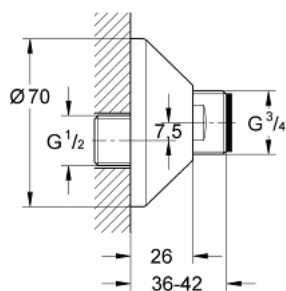

12 075 000 S-ОБРАЗНЫЙ ЭКСЦЕНТРИК

ОПИСАНИЕ ПРОДУКТА

- 1/2" x 3/4"
- Регулировка 7,5 мм
- шумоглушитель
- навинчивающаяся розетка
- diameter: 70 mm / depth: 26 mm
- GROHE StarLight хромированное покрытие поверхности
- content: 1 piece

Pure Freude
an Wasser

12 075 000 S-ОБРАЗНЫЙ ЭКСЦЕНТРИК

No exploded view is available for this spare part list.

ЗАПАСНЫЕ ЧАСТИ

- 1: Уплотнение (Order-nr. 0138600M)
- 2: Розетка (Order-nr. 0221000M)