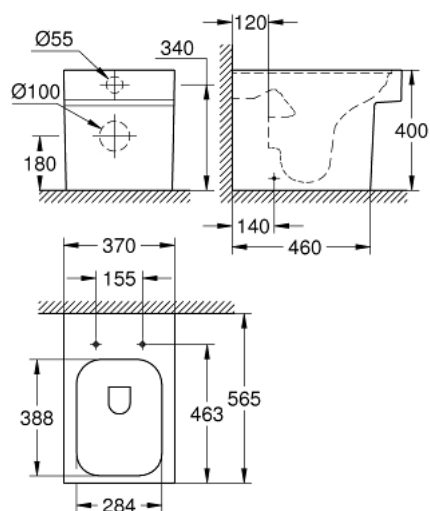

### ОПИСАНИЕ ПРОДУКТА

- для бачка скрытого монтажа
- универсальный выпуск
- приставной (к стене)
- омыв всей окружности чаши
- безободковый
- объем смыва 3/4.5 л
- с креплением
- санитарная керамика
- полностью скрытые невидимые крепления
- Износостойкое покрытие PureGuard и анти-бактериальное глазирование
- для сиденья с крышкой для унитаза 39 488 000 (с механизмом плавного закрытия)

39 485 00H **КЕРАМИКА СУБЕ УНИТАЗ НАПОЛЬНЫЙ ПРИСТАВНОЙ**

**ЗАПАСНЫЕ ЧАСТИ**

1: Комплект крепежа (Order-nr. 49516000)