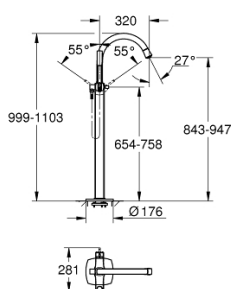

23 318 000 GRANDERA СМЕСИТЕЛЬ ОДНОРЫЧАЖНЫЙ ДЛЯ ВАННЫ, DN 15, НАПОЛЬНЫЙ МОНТАЖ

ОПИСАНИЕ ПРОДУКТА

- комплект верхней монтажной части для 45 984
- без встраиваемой части
- GROHE SilkMove керамический картридж Ø 46 мм
- GROHE StarLight хромированное покрытие поверхности
- автоматический переключатель: ванна/душ
- излив с аэратором
- вынос 320 мм
- встроенные обратные клапаны в душевом отводе 1/2"
- держатель ручной души
- Grandera ручной душ 7,6 л
- душевой шланг Silverflex 1.250 мм
- с защитой от обратного потока
- минимальное давление 1,0 бар

23 318 000 GRANDERA СМЕСИТЕЛЬ ОДНОРЫЧАЖНЫЙ ДЛЯ ВАННЫ, DN 15, НАПОЛЬНЫЙ МОНТАЖ

ЗАПАСНЫЕ ЧАСТИ

- 1: Рычаг (Order-nr. 46833000)
- 2: Картридж (Order-nr. 46048000)
- 3: Регулятор струи M24x1 (Order-nr. 13907000)
- 4: Сетка (Order-nr. 0700200M)
- 5: Кнопка переключателя (Order-nr. 48217000)
- 6: Переключатель (Order-nr. 65655000)
- 7: Обратный клапан (Order-nr. 08565000)
- 8: Крепежный набор (Order-nr. 48003000)
- 9: Ограничитель температуры (Order-nr. 46375000)*