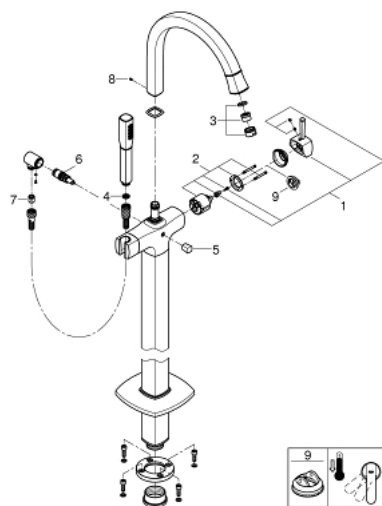

23 318 000 GRANDERA СМЕСИТЕЛЬ ОДНОРЫЧАЖНЫЙ ДЛЯ ВАННЫ, DN 15, НАПОЛЬНЫЙ МОНТАЖ

ОПИСАНИЕ ПРОДУКТА

- комплект верхней монтажной части для 45 984
- без встраиваемой части
- GROHE SilkMove керамический картридж Ø 46 мм
- GROHE StarLight хромированное покрытие поверхности
- автоматический переключатель: ванна/душ
- излив с аэратором
- вынос 320 мм
- встроенные обратные клапаны в душевом отводе 1/2"
- держатель ручной души
- Grandera ручной душ 7,6 л
- душевой шланг Silverflex 1.250 мм
- с защитой от обратного потока
- минимальное давление 1,0 бар

23 318 000 GRANDERA СМЕСИТЕЛЬ ОДНОРЫЧАЖНЫЙ ДЛЯ ВАННЫ, DN 15, НАПОЛЬНЫЙ МОНТАЖ

ЗАПАСНЫЕ ЧАСТИ

- 1: Рычаг (Order-nr. 46833000)
- 2: Картридж (Order-nr. 46048000)
- 3: Регулятор струи M24x1 (Order-nr. 13907000)
- 4: Сетка (Order-nr. 0700200M)
- 5: Кнопка переключателя (Order-nr. 48217000)
- 6: Переключатель (Order-nr. 65655000)
- 7: Обратный клапан (Order-nr. 08565000)
- 8: Крепежный набор (Order-nr. 48003000)
- 9: Ограничитель температуры (Order-nr. 46375000)*