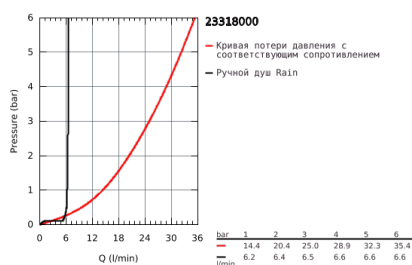

23 318 000 GRANDERA СМЕСИТЕЛЬ ОДНОРЫЧАЖНЫЙ ДЛЯ ВАННЫ, DN 15, НАПОЛЬНЫЙ МОНТАЖ

ОПИСАНИЕ ПРОДУКТА

- комплект верхней монтажной части для 45 984
- без встраиваемой части
- GROHE SilkMove керамический картридж Ø 46 мм
- GROHE StarLight хромированное покрытие поверхности
- автоматический переключатель: ванна/душ
- излив с аэратором
- вынос 320 мм
- встроенные обратные клапаны в душевом отводе 1/2"
- держатель ручной души
- Grandera ручной душ 7,6 л
- душевой шланг Silverflex 1.250 мм
- с защитой от обратного потока
- минимальное давление 1,0 бар