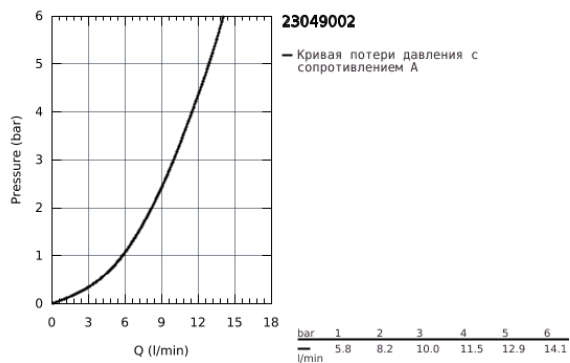

## 23 049 002 EURODISC COSMOPOLITAN СМЕСИТЕЛЬ ОДНОРЫЧАЖНЫЙ ДЛЯ РАКОВИНЫ, DN 15 S-SIZE

23 049 002 **EURODISC COSMOPOLITAN СМЕСИТЕЛЬ ОДНОРЫЧАЖНЫЙ ДЛЯ  
РАКОВИНЫ, DN 15  
S-SIZE**

**ЗАПАСНЫЕ ЧАСТИ**

- 1: Рычаг (Order-nr. 46740000)
  - 2: Крепежное кольцо (Order-nr. 46715000)
  - 3: Картридж (Order-nr. 46580000)
  - 4: Тяга (Order-nr. 46739000)
  - 5: Аэратор (Order-nr. 13929000)
  - 6: Центровое кольцо (Order-nr. 46719000)
  - 7: Основа (Order-nr. 48165000)
  - 8: Обратное резьбовое соединение (Order-nr. 46645000)
  - 9: Сливной гарнитур 1 1/4" (Order-nr. 28910000)
  - 9.1: Пробка (Order-nr. 07182000)
  - 9.2: Эксцентриковая тяга (Order-nr. 07052000)
  - 10: Монтажный ключ (Order-nr. 19017000)\*
- \* Optional accessories