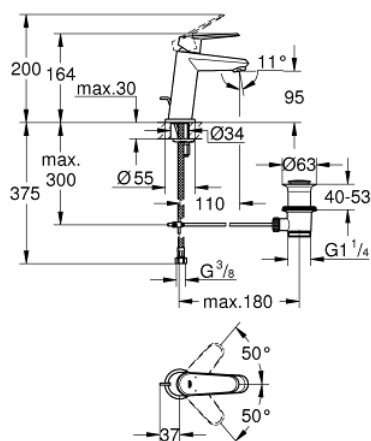

## 23 049 002 EURODISC COSMOPOLITAN СМЕСИТЕЛЬ ОДНОРЫЧАЖНЫЙ ДЛЯ РАКОВИНЫ, DN 15 S-SIZE

### ОПИСАНИЕ ПРОДУКТА

- монтаж на одно отверстие
- металлический рычаг
- GROHE SilkMove керамический картридж 28 мм
- GROHE StarLight хромированное покрытие поверхности
- GROHE FastFixation быстрая монтажная система
- аэратор
- рычажный донный клапан 1 1/4"
- гибкая подводка

23 049 002 **EURODISC COSMOPOLITAN СМЕСИТЕЛЬ ОДНОРЫЧАЖНЫЙ ДЛЯ  
РАКОВИНЫ, DN 15  
S-SIZE**

**ЗАПАСНЫЕ ЧАСТИ**

- 1: Рычаг (Order-nr. 46740000)
  - 2: Крепежное кольцо (Order-nr. 46715000)
  - 3: Картридж (Order-nr. 46580000)
  - 4: Тяга (Order-nr. 46739000)
  - 5: Аэратор (Order-nr. 13929000)
  - 6: Центровое кольцо (Order-nr. 46719000)
  - 7: Основа (Order-nr. 48165000)
  - 8: Обратное резьбовое соединение (Order-nr. 46645000)
  - 9: Сливной гарнитур 1 1/4" (Order-nr. 28910000)
  - 9.1: Пробка (Order-nr. 07182000)
  - 9.2: Эксцентриковая тяга (Order-nr. 07052000)
  - 10: Монтажный ключ (Order-nr. 19017000)\*
- \* Optional accessories