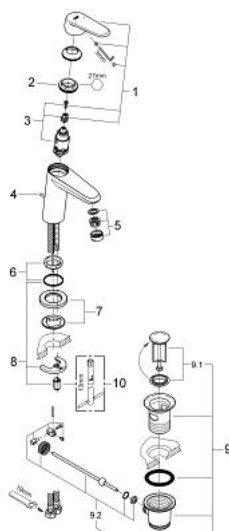

## 23 049 002 EURODISC COSMOPOLITAN СМЕСИТЕЛЬ ОДНОРЫЧАЖНЫЙ ДЛЯ РАКОВИНЫ, DN 15 S-SIZE

### ОПИСАНИЕ ПРОДУКТА

- монтаж на одно отверстие
- металлический рычаг
- GROHE SilkMove керамический картридж 28 мм
- GROHE StarLight хромированное покрытие поверхности
- GROHE FastFixation быстрая монтажная система
- аэратор
- рычажный донный клапан 1 1/4"
- гибкая подводка

23 049 002 **EURODISC COSMOPOLITAN СМЕСИТЕЛЬ ОДНОРЫЧАЖНЫЙ ДЛЯ  
РАКОВИНЫ, DN 15  
S-SIZE**

**ЗАПАСНЫЕ ЧАСТИ**

- 1: Рычаг (Order-nr. 46740000)
  - 2: Крепежное кольцо (Order-nr. 46715000)
  - 3: Картридж (Order-nr. 46580000)
  - 4: Тяга (Order-nr. 46739000)
  - 5: Аэратор (Order-nr. 13929000)
  - 6: Центровое кольцо (Order-nr. 46719000)
  - 7: Основа (Order-nr. 48165000)
  - 8: Обратное резьбовое соединение (Order-nr. 46645000)
  - 9: Сливной гарнитур 1 1/4" (Order-nr. 28910000)
  - 9.1: Пробка (Order-nr. 07182000)
  - 9.2: Эксцентриковая тяга (Order-nr. 07052000)
  - 10: Монтажный ключ (Order-nr. 19017000)\*
- \* Optional accessories