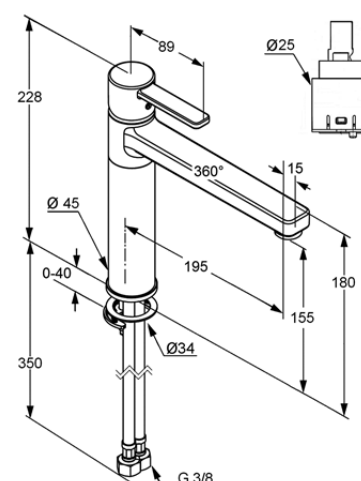

Изделие: **KLUDI ZENTA**
однорычажный смеситель для кухни DN 10

Номер артикула: **38 973 91 75**

Поверхность: **белый/хром**

Описание изделия:

литой рычаг
монтаж на одно отверстие
класс расхода воды A
аэратор M 24 x 1
керамический картридж
поворотный излив (360°)
гибкая подводка G 3/8
класс шума I

Дополнительная информация:

Класс расхода воды A:
макс. расход воды до 15 л/мин. при давлении 3 бара

Класс шума I:
макс. 20 дБ при давлении 3 бара

Размеры