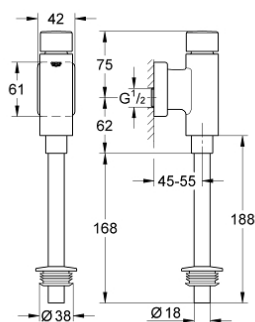

37 342 000 RONDO СМЫВНОЕ УСТРОЙСТВО ДЛЯ ПИССУАРА

ОПИСАНИЕ ПРОДУКТА

- подключение 1/2"
- из латуни
- Антивандальная кнопка смыва
- со встроенным запорным клапаном
- GROHE StarLight хромированное покрытие поверхности
- с клавишей управления и отводным штуцером
- регулятор потока смыва
- Регулируемый объем смыва 1.0 - 4.0 л
- с подвижной розеткой
- смывная трубка 200 мм
- внутреннее соединение
- минимальное давление 0,5 бар
- максимальное давление 10 бар

37 342 000 RONDO СМЫВНОЕ УСТРОЙСТВО ДЛЯ ПИССУАРА

ЗАПАСНЫЕ ЧАСТИ

- 1: Кнопка (Order-nr. 42346000)
 - 2: Деталь управления (Order-nr. 66802000)
 - 3: поршень (Order-nr. 43450000)
 - 3.1: Мембрана (Order-nr. 4376500M)
 - 4: Предохранитель (Order-nr. 43393000)
 - 5: Розетка (Order-nr. 66734000)
 - 6: Отводная гайка (Order-nr. 42347000)
 - 7: Сливная трубка для писсуара (Order-nr. 37035000)
 - 8: адаптер для унитаала (Order-nr. 43818000)
 - 9: Комплект уплотнений (Order-nr. 42345000)*
 - 10: Розетка (Order-nr. 37391000)*
- * Optional accessories