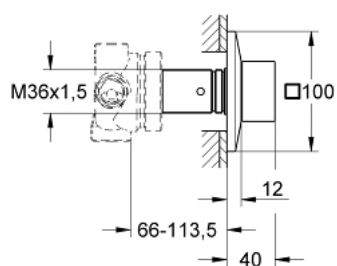

19 798 000 ALLURE BRILLIANT <P>ПЕРЕКЛЮЧАТЕЛЬ НА 3 ПОЛОЖЕНИЯ</P>

ОПИСАНИЕ ПРОДУКТА

- комплект верхней монтажной части для
- 29 033
- без встраиваемого механизма
- GROHE StarLight хромированное покрытие поверхности
- плавная регулировка глубины монтажа
- 66 - 113 мм

19 798 000 **ALLURE BRILLIANT <P>ПЕРЕКЛЮЧАТЕЛЬ НА 3 ПОЛОЖЕНИЯ</P>**

ЗАПАСНЫЕ ЧАСТИ

- 1: Рычаг (Order-nr. 48131000)
- 2: Удлинение шпинделя (Order-nr. 48132000)
- 3: Удлинение (Order-nr. 45439000)