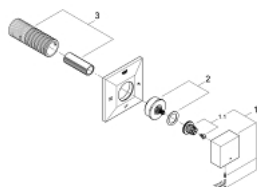

19 798 000 ALLURE BRILLIANT <P>ПЕРЕКЛЮЧАТЕЛЬ НА 3 ПОЛОЖЕНИЯ</P>

ОПИСАНИЕ ПРОДУКТА

- комплект верхней монтажной части для
- 29 033
- без встраиваемого механизма
- GROHE StarLight хромированное покрытие поверхности
- плавная регулировка глубины монтажа
- 66 - 113 мм

19 798 000 **ALLURE BRILLIANT <P>ПЕРЕКЛЮЧАТЕЛЬ НА 3 ПОЛОЖЕНИЯ</P>**

ЗАПАСНЫЕ ЧАСТИ

- 1: Рычаг (Order-nr. 48131000)
- 2: Удлинение шпинделя (Order-nr. 48132000)
- 3: Удлинение (Order-nr. 45439000)