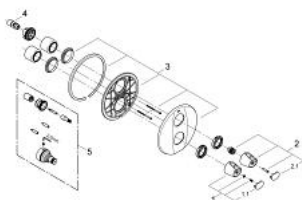

19 255 000 GROHTHERM 3000 ТЕРМОСТАТ ДЛЯ ДУША

ОПИСАНИЕ ПРОДУКТА

- комплект верхней монтажной части для
- 34 211
- без встраиваемого механизма
- настенная розетка
- скрытое крепление
- уплотнители розетки и рычага
- рукоятка выбора температуры со стопором при 38°C
- GROHE EcoButton рукоятка регулировки напора с кнопкой для экономии воды и индивидуально устанавливаемым стопором
- GROHE StarLight хромированное покрытие поверхности

19 255 000 GROHTHERM 3000 ТЕРМОСТАТ ДЛЯ ДУША

ЗАПАСНЫЕ ЧАСТИ

1: Рукоятка выбора температуры (Order-nr. 47755000)

1.1: Заглушка (Order-nr. 1008200M)

2: Запорная рукоятка

с экономичной кнопкой (Order-nr. 47754000)