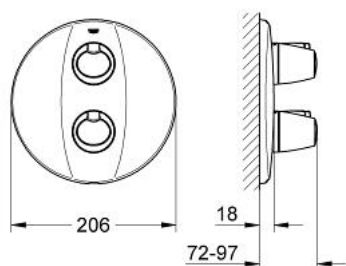

19 255 000 GROHTHERM 3000 ТЕРМОСТАТ ДЛЯ ДУША

ОПИСАНИЕ ПРОДУКТА

- комплект верхней монтажной части для
- 34 211
- без встраиваемого механизма
- настенная розетка
- скрытое крепление
- уплотнители розетки и рычага
- рукоятка выбора температуры со стопором при 38°C
- GROHE EcoButton рукоятка регулировки напора с кнопкой для экономии воды и индивидуально устанавливаемым стопором
- GROHE StarLight хромированное покрытие поверхности

19 255 000 GROHTHERM 3000 ТЕРМОСТАТ ДЛЯ ДУША

ЗАПАСНЫЕ ЧАСТИ

1: Рукоятка выбора температуры (Order-nr. 47755000)

1.1: Заглушка (Order-nr. 1008200M)

2: Запорная рукоятка

с экономичной кнопкой (Order-nr. 47754000)

2.1: Заглушка (Order-nr. 1008200M)

3: Розетка (Order-nr. 47758000)

4: Стопор (Order-nr. 10093000)

5: Набор удлинителей 27,5 мм (Order-nr. 47200000)*

* Optional accessories