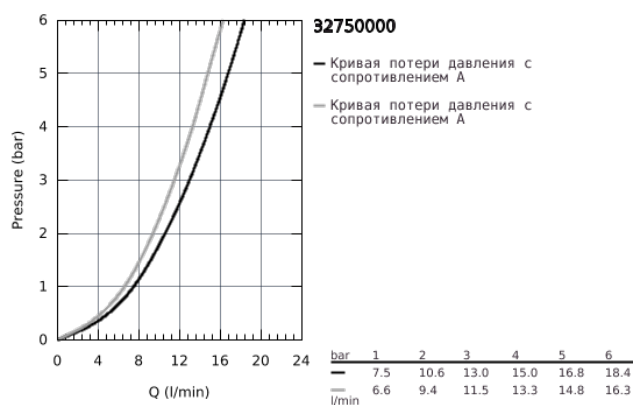

32 750 000 EUROECO СМЕСИТЕЛЬ ОДНОРЫЧАЖНЫЙ ДЛЯ МОЙКИ, DN 15

ОПИСАНИЕ ПРОДУКТА

- монтаж на одно отверстие
- GROHE StarLight хромированное покрытие поверхности
- GROHE SilkMove керамический картридж 35 мм
- аэратор
- регулировка расхода воды
- поворотный трубкообразный излив
- угол поворота 140°
- металлический рычаг
- гибкая подводка
- система быстрого монтажа