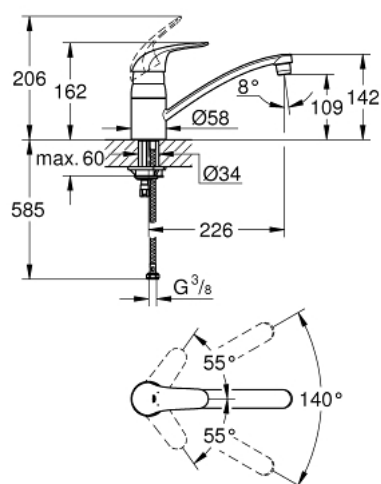

32 750 000 EUROECO СМЕСИТЕЛЬ ОДНОРЫЧАЖНЫЙ ДЛЯ МОЙКИ, DN 15

ОПИСАНИЕ ПРОДУКТА

- монтаж на одно отверстие
- GROHE StarLight хромированное покрытие поверхности
- GROHE SilkMove керамический картридж 35 мм
- аэратор
- регулировка расхода воды
- поворотный трубкообразный излив
- угол поворота 140°
- металлический рычаг
- гибкая подводка
- система быстрого монтажа

32 750 000 EUROECO СМЕСИТЕЛЬ ОДНОРЫЧАЖНЫЙ ДЛЯ МОЙКИ, DN 15

ЗАПАСНЫЕ ЧАСТИ

- 1: Рычаг (Order-nr. 46644000)
- 2: Колпак (Order-nr. 46608000)
- 3: Картридж (Order-nr. 46374000)
- 4: Комплект уплотнений (Order-nr. 46429SA0)
- 5: Аэратор (Order-nr. 13928000)
- 6: Трубообразный излив (Order-nr. 13205000)
- 7: Обратное резьбовое соединение (Order-nr. 46249000)
- 8: Монтажный ключ (Order-nr. 19017000)*