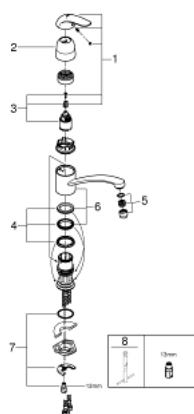

32 750 000 EUROECO СМЕСИТЕЛЬ ОДНОРЫЧАЖНЫЙ ДЛЯ МОЙКИ, DN 15

ОПИСАНИЕ ПРОДУКТА

- монтаж на одно отверстие
- GROHE StarLight хромированное покрытие поверхности
- GROHE SilkMove керамический картридж 35 мм
- аэратор
- регулировка расхода воды
- поворотный трубкообразный излив
- угол поворота 140°
- металлический рычаг
- гибкая подводка
- система быстрого монтажа

32 750 000 EUROECO СМЕСИТЕЛЬ ОДНОРЫЧАЖНЫЙ ДЛЯ МОЙКИ, DN 15

ЗАПАСНЫЕ ЧАСТИ

- 1: Рычаг (Order-nr. 46644000)
- 2: Колпак (Order-nr. 46608000)
- 3: Картридж (Order-nr. 46374000)
- 4: Комплект уплотнений (Order-nr. 46429SA0)
- 5: Аэратор (Order-nr. 13928000)
- 6: Трубообразный излив (Order-nr. 13205000)
- 7: Обратное резьбовое соединение (Order-nr. 46249000)
- 8: Монтажный ключ (Order-nr. 19017000)*