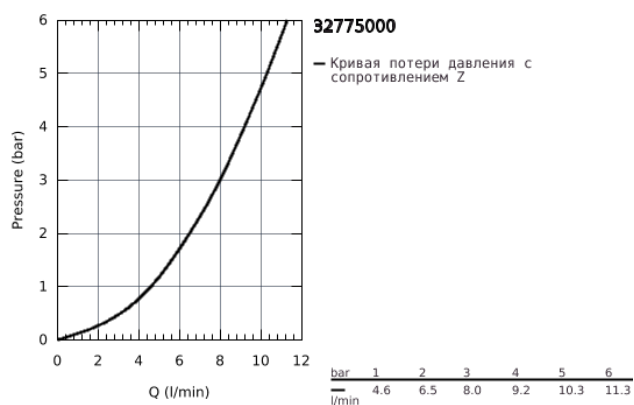

32 775 000 EUROECO SPECIAL СМЕСИТЕЛЬ ОДНОРЫЧАЖНЫЙ ДЛЯ РАКОВИНЫ DN 15

ОПИСАНИЕ ПРОДУКТА

- настенный монтаж
- GROHE StarLight хромированное покрытие поверхности
- GROHE SilkMove керамический картридж Ø 46 мм
- GROHE EcoJoy Технология совершенного потока при уменьшенном расходе воды
- регулировка расхода воды
- настраиваемый ограничитель температуры
- возможность установки мин. расхода 2,5 л/мин.
- ламинарный регулятор струи
- поворотный и фиксирующийся литой излив
- вынос 342 мм
- металлический рычаг
- длина рычага 170 мм
- с запорными S-эксцентриками