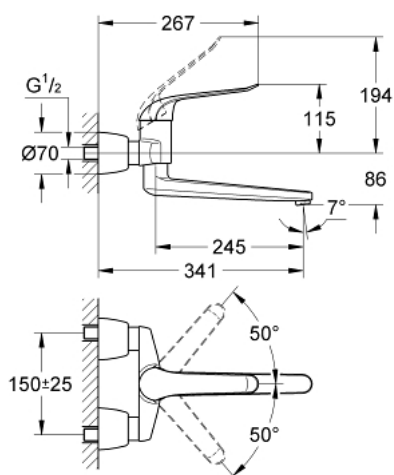

32 775 000 EUROECO SPECIAL СМЕСИТЕЛЬ ОДНОРЫЧАЖНЫЙ ДЛЯ РАКОВИНЫ DN 15

ОПИСАНИЕ ПРОДУКТА

- настенный монтаж
- GROHE StarLight хромированное покрытие поверхности
- GROHE SilkMove керамический картридж Ø 46 мм
- GROHE EcoJoy Технология совершенного потока при уменьшенном расходе воды
- регулировка расхода воды
- настраиваемый ограничитель температуры
- возможность установки мин. расхода 2,5 л/мин.
- ламинарный регулятор струи
- поворотный и фиксирующийся литой излив
- вынос 342 мм
- металлический рычаг
- длина рычага 170 мм
- с запорными S-эксцентриками

32 775 000 EUROECO SPECIAL СМЕСИТЕЛЬ ОДНОРЫЧАЖНЫЙ ДЛЯ РАКОВИНЫ DN 15

ЗАПАСНЫЕ ЧАСТИ

- 1: Рычаг 170 мм (Order-nr. 46689000)
- 2: Колпак (Order-nr. 46570000)
- 3: Ограничитель температуры (Order-nr. 46375000)
- 4: Картридж (Order-nr. 46048000)
- 5: Резьбовое соединение подключения 1/2" (Order-nr. 45044000)
- 6: S-эксцентрик, запорный (Order-nr. 12051000)
- 6.1: Уплотнение (Order-nr. 0138600M)
- 6.2: Розетка (Order-nr. 45392000)
- 7: Излив (Order-nr. 13271000)
- 7.1: Stop screw (Order-nr. 4669000M)
- 7.2: O-кольцо Ø13,5 x Ø2,75 (Order-nr. 0128500M)
- 7.3: Набор винтов (Order-nr. 46670000)
- 7.4: Регулятор струи (Order-nr. 13960000)
- 8: Набор удлинителей, 30 мм (Order-nr. 46238000)*
- 9: рычаг 160 мм (Order-nr. 32871000)*