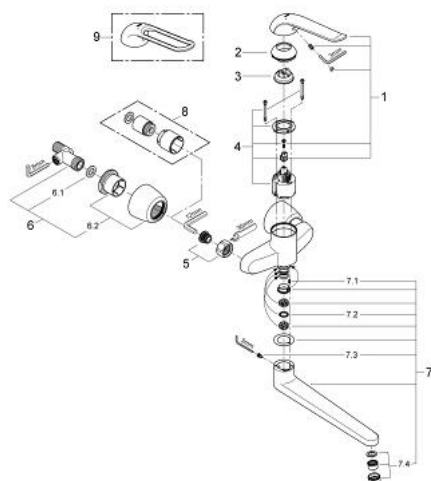

32 775 000 EUROECO SPECIAL СМЕСИТЕЛЬ ОДНОРЫЧАЖНЫЙ ДЛЯ РАКОВИНЫ DN 15

ОПИСАНИЕ ПРОДУКТА

- настенный монтаж
- GROHE StarLight хромированное покрытие поверхности
- GROHE SilkMove керамический картридж Ø 46 мм
- GROHE EcoJoy Технология совершенного потока при уменьшенном расходе воды
- регулировка расхода воды
- настраиваемый ограничитель температуры
- возможность установки мин. расхода 2,5 л/мин.
- ламинарный регулятор струи
- поворотный и фиксирующийся литой излив
- вынос 342 мм
- металлический рычаг
- длина рычага 170 мм
- с запорными S-эксцентриками

32 775 000 EUROECO SPECIAL СМЕСИТЕЛЬ ОДНОРЫЧАЖНЫЙ ДЛЯ РАКОВИНЫ DN 15

ЗАПАСНЫЕ ЧАСТИ

- 1: Рычаг 170 мм (Order-nr. 46689000)
- 2: Колпак (Order-nr. 46570000)
- 3: Ограничитель температуры (Order-nr. 46375000)
- 4: Картридж (Order-nr. 46048000)
- 5: Резьбовое соединение подключения 1/2" (Order-nr. 45044000)
- 6: S-эксцентрик, запорный (Order-nr. 12051000)
- 6.1: Уплотнение (Order-nr. 0138600M)
- 6.2: Розетка (Order-nr. 45392000)
- 7: Излив (Order-nr. 13271000)
- 7.1: Stop screw (Order-nr. 4669000M)
- 7.2: O-кольцо Ø13,5 x Ø2,75 (Order-nr. 0128500M)
- 7.3: Набор винтов (Order-nr. 46670000)
- 7.4: Регулятор струи (Order-nr. 13960000)
- 8: Набор удлинителей, 30 мм (Order-nr. 46238000)*
- 9: рычаг 160 мм (Order-nr. 32871000)*