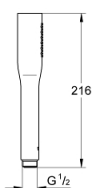

27 367 000 EUPHORIA COSMOPOLITAN STICK РУЧНОЙ ДУШ, 1 ВИД СТРУИ

ОПИСАНИЕ ПРОДУКТА

- Normal
- GROHE StarLight хромированное покрытие поверхности
- SpeedClean система против известковых отложений
- внутренний охлаждающий канал для продолжительного срока службы
- универсальное крепление, подходящее к любому стандартному шлангу

27 367 000 **EUPHORIA COSMOPOLITAN STICK РУЧНОЙ ДУШ, 1 ВИД СТРУИ**

ЗАПАСНЫЕ ЧАСТИ

1: Сетка (Order-nr. 0700200M)