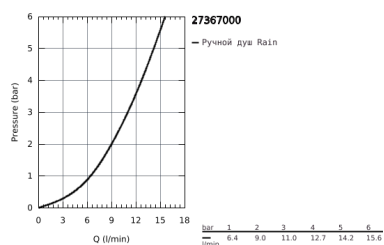

27 367 000 EUPHORIA COSMOPOLITAN STICK РУЧНОЙ ДУШ, 1 ВИД СТРУИ

ОПИСАНИЕ ПРОДУКТА

- Normal
- GROHE StarLight хромированное покрытие поверхности
- SpeedClean система против известковых отложений
- внутренний охлаждающий канал для продолжительного срока службы
- универсальное крепление, подходящее к любому стандартному шлангу

27 367 000 **EUPHORIA COSMOPOLITAN STICK РУЧНОЙ ДУШ, 1 ВИД СТРУИ**

ЗАПАСНЫЕ ЧАСТИ

1: Сетка (Order-nr. 0700200M)