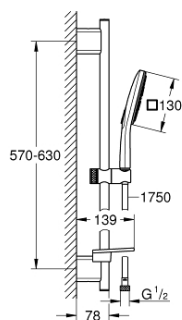

26 584 000 RAINSHOWER SMARTACTIVE 130 CUBE ДУШЕВОЙ ГАРНИТУР, 3 ВИДА СТРУЙ

ОПИСАНИЕ ПРОДУКТА

- в комплект входят:
- Rainshower SmartActive 130 Cube ручной душ (26 582)
- душевая штанга 600 мм
- с металлическими настенными креплениями
- душевой шланг 1750 мм (28 388 000)
- GROHE EasyReach полочка
- GROHE EcoJoy ограничитель расхода воды 9,5 л/мин
- GROHE DreamSpray превосходный поток воды
- GROHE StarLight хромированное покрытие поверхности
- GROHE FastFixation Plus (регулируемое расстояние между настенными креплениями штанги позволяет использовать для монтажа уже имеющиеся отверстия в стене)
- GROHE TileFix регулируемая глубина верхнего и нижнего креплений
- SpeedClean система против известковых отложений
- внутренний охлаждающий канал для продолжительного срока службы
- Twistfree против перекручивания шланга
- может использоваться с проточным водонагревателем

26 584 000 RAINSHOWER SMARTACTIVE 130 CUBE ДУШЕВОЙ ГАРНИТУР, 3 ВИДА СТРУЙ

26 584 000 **RAINSHOWER SMARTACTIVE 130 CUBE ДУШЕВОЙ ГАРНИТУР, 3 ВИДА
СТРУЙ**

ЗАПАСНЫЕ ЧАСТИ

1: Держатель душевой штанги (Order-nr. 48425000)

2: Скользящий элемент (Order-nr. 48424000)

3: Мыльница (Order-nr. 48426000)

4: Сетка (Order-nr. 0700200M)