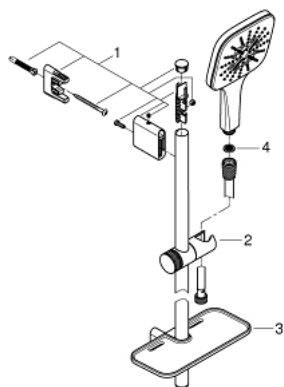

26 584 000 RAINSHOWER SMARTACTIVE 130 CUBE ДУШЕВОЙ ГАРНИТУР, 3 ВИДА СТРУЙ

ОПИСАНИЕ ПРОДУКТА

- в комплект входят:
- Rainshower SmartActive 130 Cube ручной душ (26 582)
- душевая штанга 600 мм
- с металлическими настенными креплениями
- душевой шланг 1750 мм (28 388 000)
- GROHE EasyReach полочка
- GROHE EcoJoy ограничитель расхода воды 9,5 л/мин
- GROHE DreamSpray превосходный поток воды
- GROHE StarLight хромированное покрытие поверхности
- GROHE FastFixation Plus (регулируемое расстояние между настенными креплениями штанги позволяет использовать для монтажа уже имеющиеся отверстия в стене)
- GROHE TileFix регулируемая глубина верхнего и нижнего креплений
- SpeedClean система против известковых отложений
- внутренний охлаждающий канал для продолжительного срока службы
- Twistfree против перекручивания шланга
- может использоваться с проточным водонагревателем

26 584 000 RAINSHOWER SMARTACTIVE 130 CUBE ДУШЕВОЙ ГАРНИТУР, 3 ВИДА СТРУЙ

26 584 000 **RAINSHOWER SMARTACTIVE 130 CUBE ДУШЕВОЙ ГАРНИТУР, 3 ВИДА
СТРУЙ**

ЗАПАСНЫЕ ЧАСТИ

1: Держатель душевой штанги (Order-nr. 48425000)

2: Скользящий элемент (Order-nr. 48424000)

3: Мыльница (Order-nr. 48426000)

4: Сетка (Order-nr. 0700200M)