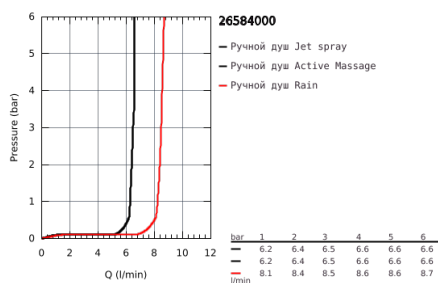

26 584 000 RAINSHOWER SMARTACTIVE 130 CUBE ДУШЕВОЙ ГАРНИТУР, 3 ВИДА СТРУЙ

ОПИСАНИЕ ПРОДУКТА

- в комплект входят:
- Rainshower SmartActive 130 Cube ручной душ (26 582)
- душевая штанга 600 мм
- с металлическими настенными креплениями
- душевой шланг 1750 мм (28 388 000)
- GROHE EasyReach полочка
- GROHE EcoJoy ограничитель расхода воды 9,5 л/мин
- GROHE DreamSpray превосходный поток воды
- GROHE StarLight хромированное покрытие поверхности
- GROHE FastFixation Plus (регулируемое расстояние между настенными креплениями штанги позволяет использовать для монтажа уже имеющиеся отверстия в стене)
- GROHE TileFix регулируемая глубина верхнего и нижнего креплений
- SpeedClean система против известковых отложений
- внутренний охлаждающий канал для продолжительного срока службы
- Twistfree против перекручивания шланга
- может использоваться с проточным водонагревателем