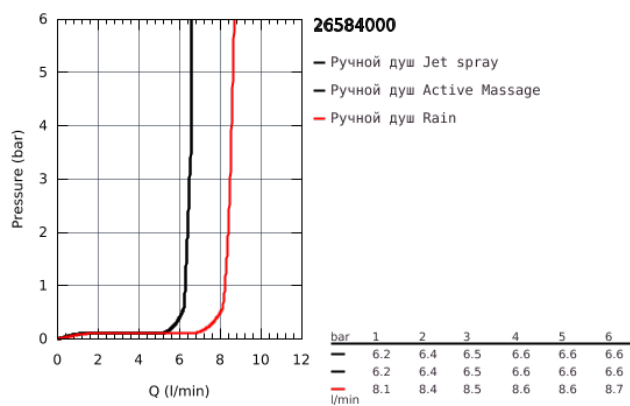

26 584 000 RAINSHOWER SMARTACTIVE 130 CUBE ДУШЕВОЙ ГАРНИТУР, 3 ВИДА СТРУЙ