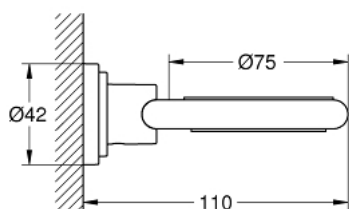

### ОПИСАНИЕ ПРОДУКТА

- для мыльницы
- без мыльницы
- GROHE StarLight хромированное покрытие поверхности

Pure Freude  
an Wasser