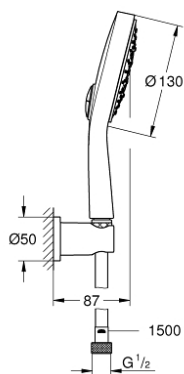

### ОПИСАНИЕ ПРОДУКТА

- в комплект входят:
- ручной душ Power&Soul Cosmopolitan 130 (27 664 000)
- настенный держатель душа
- металлический душевой шланг 1500 мм (28 143)
- GROHE DreamSpray превосходный поток воды
- GROHE StarLight хромированное покрытие поверхности
- SpeedClean система против известковых отложений
- внутренний охлаждающий канал для продолжительного срока службы
- может использоваться с проточным водонагревателем
- минимальное давление 1,0 бар

26 174 000 **POWER&SOUL COSMOPOLITAN ДУШЕВОЙ НАБОР 4+ РЕЖИМА**

**ЗАПАСНЫЕ ЧАСТИ**

1: Сетка (Order-nr. 0700200M)