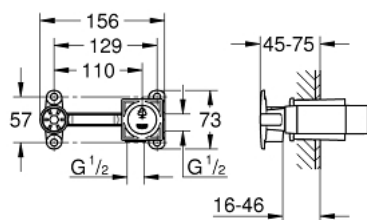

23 200 000 СМЕСИТЕЛЬ ОДНОРЫЧАЖНЫЙ ВСТРАИВАЕМЫЙ УНИВЕРСАЛЬНЫЙ МЕХАНИЗМ, DN 15

ОПИСАНИЕ ПРОДУКТА

- для смесителя на 2 отверстия
- установка на стену
- без комплекта верхней монтажной части
- GROHE SilkMove керамический картридж 35 мм
- регулировка расхода воды
- глубина монтажа 45-75 мм
- DR-латунь
- шаблон для монтажа

23 200 000 СМЕСИТЕЛЬ ОДНОРЫЧАЖНЫЙ ВСТРАИВАЕМЫЙ УНИВЕРСАЛЬНЫЙ МЕХАНИЗМ, DN 15

ЗАПАСНЫЕ ЧАСТИ

1: Картридж (Order-nr. 46374000)

2: Ключ (Order-nr. 19332000)*

* Optional accessories