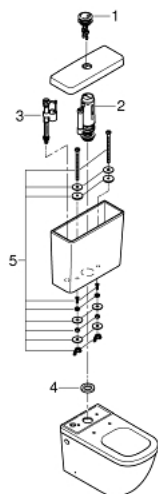

39 332 000 КЕРАМИКА EURO БАЧОК

ОПИСАНИЕ ПРОДУКТА

- наполнение снизу
- скрытые наполнение и выпуск
- в комплекте механизм на 2 объема смыва
- с креплением
- санитарная керамика

39 332 000 КЕРАМИКА EURO БАЧОК

ЗАПАСНЫЕ ЧАСТИ

- 1: Кнопка смыва (Order-nr. 49526000)
- 2: Смывной клапан для керамики EURO (Order-nr. 49066000)
- 3: Наполнительный клапан (Order-nr. 49023000)
- 4: Уплотнение бачок-унитаз (Order-nr. 49021000)
- 5: Крепежный болт бачок-унитаз (Order-nr. 49022000)