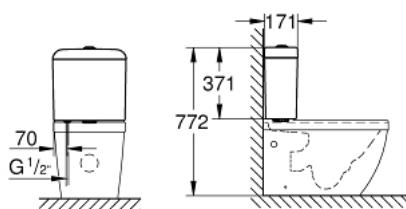

39 332 000 КЕРАМИКА EURO БАЧОК

ОПИСАНИЕ ПРОДУКТА

- наполнение снизу
- скрытые наполнение и выпуск
- в комплекте механизм на 2 объема смыва
- с креплением
- санитарная керамика

39 332 000 КЕРАМИКА EURO БАЧОК

ЗАПАСНЫЕ ЧАСТИ

- 1: Кнопка смыва (Order-nr. 49526000)
- 2: Смывной клапан для керамики EURO (Order-nr. 49066000)
- 3: Наполнительный клапан (Order-nr. 49023000)
- 4: Уплотнение бачок-унитаз (Order-nr. 49021000)
- 5: Крепежный болт бачок-унитаз (Order-nr. 49022000)